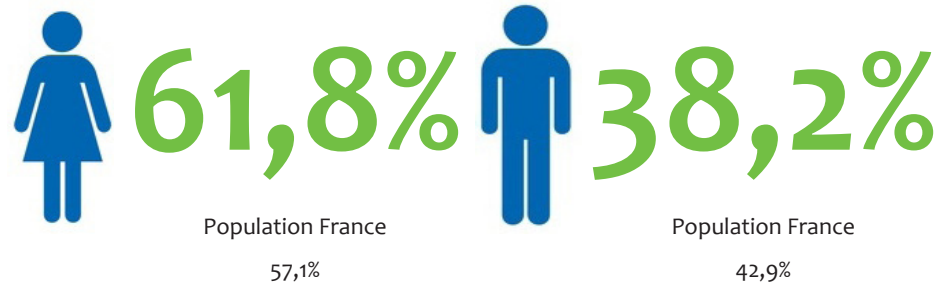

Chiffres clés régionaux - 2018

L'emploi dans les banques AFB

Auvergne Rhône Alpes

Effectifs
11 230 salariés

Population France*
196 400

Répartition femmes / hommes

Répartition cadres / techniciens

* La population bancaire adhérente à l'AFB en France métropolitaine, DOM-TOM et Monaco compte 196 400 salariés à fin 2017. Les données présentées dans ce document sont établies à partir des répondants à l'enquête annuelle de l'AFB, qui couvre un peu plus de 179 000 salariés.

Âge moyen (ans)

41,1

Population France
42,1

<30 ans
30 à 44 ans
≥45 ans

Région

17,3%
45,9%
36,9%

Effectifs par classe d'âge

Population France

<30 ans 13,4%
30 à 44 ans 46,3%
≥45 ans 40,4%

Ancienneté moyenne (ans)

15,8

Population France
15,0

<5 ans
5 à 9 ans
10 à 14 ans
15 à 19 ans
≥20 ans

Région

18,9%
16,1%
20,5%
14,8%
29,7%

Effectifs par classe d'ancienneté

Population France

<5 ans 20,5%
5 à 9 ans 17,0%
10 à 14 ans 19,7%
15 à 19 ans 14,8%
≥20 ans 28,0%

Répartition des effectifs dans les 3 familles de métiers

Nombre d'embauches

1 120

Population France
18 580

Embauches en CDI