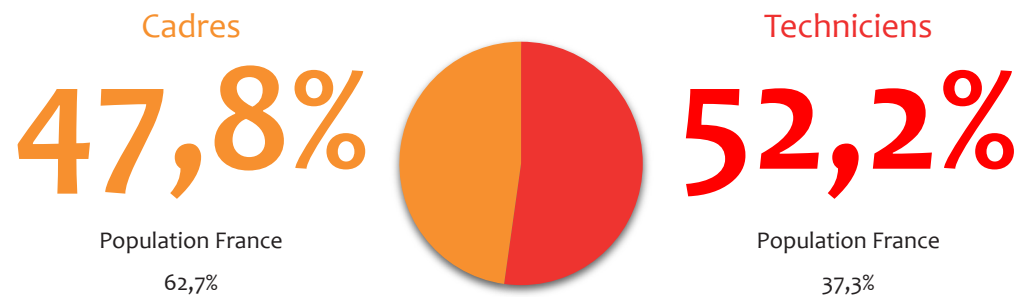

Chiffres clés régionaux - 2018

L'emploi dans les banques AFB

Auvergne Rhône Alpes

Effectifs
11 230 salariés

Population France*
196 400

Répartition femmes / hommes

Répartition cadres / techniciens

* La population bancaire adhérente à l'AFB en France métropolitaine, DOM-TOM et Monaco compte 196 400 salariés à fin 2017. Les données présentées dans ce document sont établies à partir des répondants à l'enquête annuelle de l'AFB, qui couvre un peu plus de 179 000 salariés.

Âge moyen (ans)

41,1

Population France
42,1

<30 ans
30 à 44 ans
≥45 ans

Région

17,3%
45,9%
36,9%

Effectifs par classe d'âge

Population France