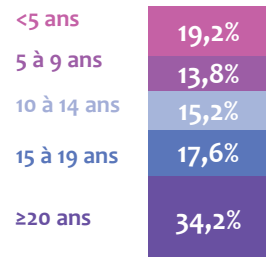

Chiffres clés régionaux - 2021

L'emploi dans les banques AFB

Bourgogne Franche Comté

Effectifs
2 100 salariés

Population France*
186 800

Répartition femmes / hommes

Répartition cadres / techniciens

* La population bancaire adhérente à l'AFB en France métropolitaine, DOM-TOM et Monaco compte 186 800 salariés à fin 2020. Les données présentées dans ce document sont établies à partir des répondants à l'enquête annuelle de l'AFB, qui couvre près de 169 300 salariés.

Âge moyen (ans)
42,0

Population France
42,8

Effectifs par classe d'âge

Population France	
<30 ans	12,0%
30 à 44 ans	45,4%
≥45 ans	42,6%

Ancienneté moyenne (ans)
16,9

Population France
15,2

Effectifs par classe d'ancienneté

Population France	
<5 ans	21,7%
5 à 9 ans	14,1%
10 à 14 ans	18,3%
15 à 19 ans	16,2%
≥20 ans	29,7%

Répartition des effectifs dans les 3 familles de métiers

Nombre d'embauches
190

Population France
16 000

Embauches en CDI
Population France
10 700