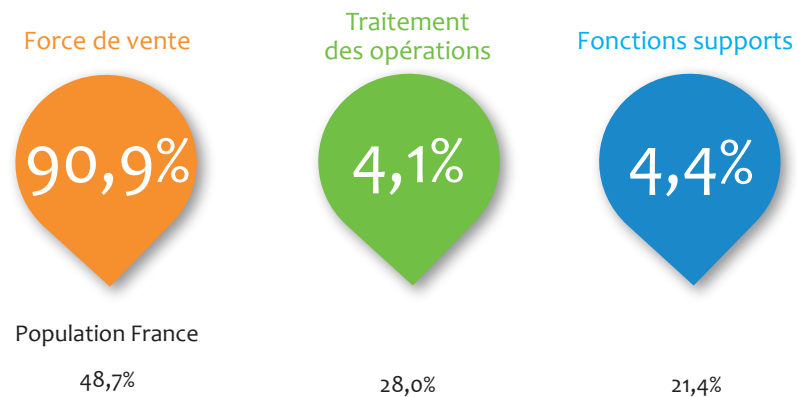

Chiffres clés régionaux - 2021

L'emploi dans les banques AFB

Bourgogne Franche Comté

Effectifs
2 100 salariés

Population France*
186 800

Répartition femmes / hommes

Répartition cadres / techniciens

* La population bancaire adhérente à l'AFB en France métropolitaine, DOM-TOM et Monaco compte 186 800 salariés à fin 2020. Les données présentées dans ce document sont établies à partir des répondants à l'enquête annuelle de l'AFB, qui couvre près de 169 300 salariés.

Âge moyen (ans)
42,0

Population France
42,8

Effectifs par classe d'âge

Population France	
<30 ans	12,0%
30 à 44 ans	45,4%
≥45 ans	42,6%

Ancienneté moyenne (ans)
16,9

Population France
15,2

Effectifs par classe d'ancienneté

Population France	
<5 ans	21,7%
5 à 9 ans	14,1%
10 à 14 ans	18,3%
15 à 19 ans	16,2%
≥20 ans	29,7%

Répartition des effectifs dans les 3 familles de métiers

Nombre d'embauches
190

Population France
16 000

Embauches en CDI
Population France
10 700