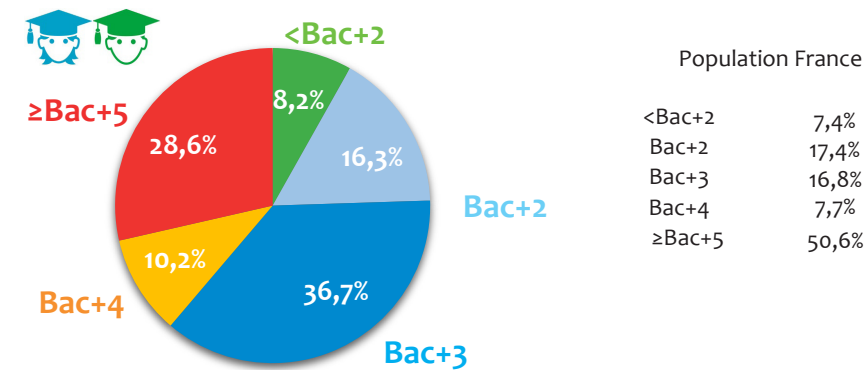

Chiffres clés régionaux - 2021

L'emploi dans les banques AFB

Bourgogne Franche Comté

Effectifs
2 100 salariés

Population France*
186 800

Répartition femmes / hommes

Répartition cadres / techniciens

* La population bancaire adhérente à l'AFB en France métropolitaine, DOM-TOM et Monaco compte 186 800 salariés à fin 2020. Les données présentées dans ce document sont établies à partir des répondants à l'enquête annuelle de l'AFB, qui couvre près de 169 300 salariés.

Population France	
<5 ans	21,7%
5 à 9 ans	14,1%
10 à 14 ans	18,3%
15 à 19 ans	16,2%
≥20 ans	29,7%

Répartition des effectifs dans les 3 familles de métiers

Nombre d'embauches
190

Population France
16 000

Embauches en CDI
Population France
10 700

Embauches en CDD
Population France
5 300

80

110

Embauches en CDI par diplôme

Répartition des embauches CDI dans les 3 familles de métiers

Nombre d'embauches d'alternants nouveaux contrats signés en 2020
90