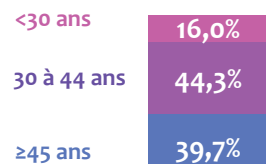

Effectifs par classe d'âge

Population France	
<30 ans	12,0%
30 à 44 ans	45,4%
≥45 ans	42,6%

Ancienneté moyenne (ans)
16,9

Population France
15,2