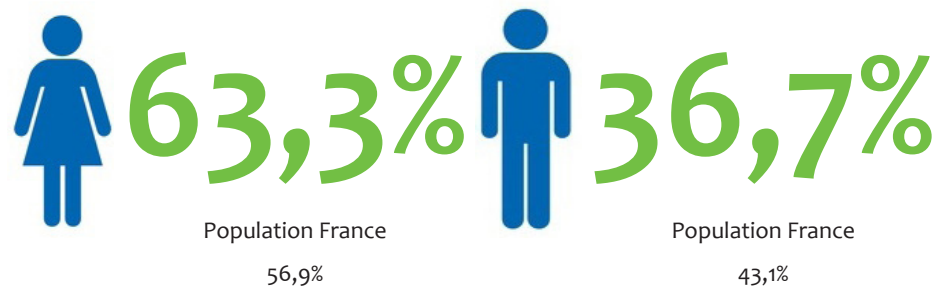

Chiffres clés régionaux - 2021

L'emploi dans les banques AFB

Bourgogne Franche Comté

Effectifs
2 100 salariés

Population France*
186 800

Répartition femmes / hommes

Répartition cadres / techniciens

* La population bancaire adhérente à l'AFB en France métropolitaine, DOM-TOM et Monaco compte 186 800 salariés à fin 2020. Les données présentées dans ce document sont établies à partir des répondants à l'enquête annuelle de l'AFB, qui couvre près de 169 300 salariés.

Âge moyen (ans)
42,0

Population France
42,8

Effectifs par classe d'âge

Population France	
<30 ans	12,0%
30 à 44 ans	45,4%
≥45 ans	42,6%

Ancienneté moyenne (ans)
16,9

Population France
15,2

Effectifs par classe d'ancienneté

Population France	
<5 ans	21,7%
5 à 9 ans	14,1%
10 à 14 ans	18,3%
15 à 19 ans	16,2%
≥20 ans	29,7%

Répartition des effectifs dans les 3 familles de métiers

Nombre d'embauches
190

Population France
16 000

Embauches en CDI
Population France
10 700