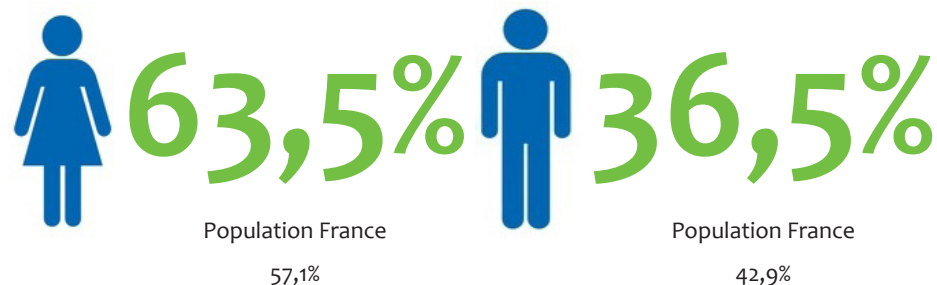

Chiffres clés régionaux - 2020

L'emploi dans les banques AFB

Bretagne

Effectifs
2 900 salariés

Population France*
191 600

Répartition femmes / hommes