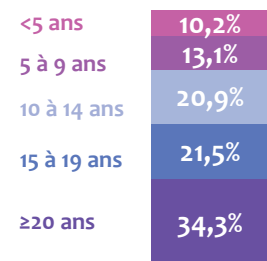

Ancienneté moyenne (ans)

18,1

Population France
15,2

Effectifs par classe d'ancienneté

Population France