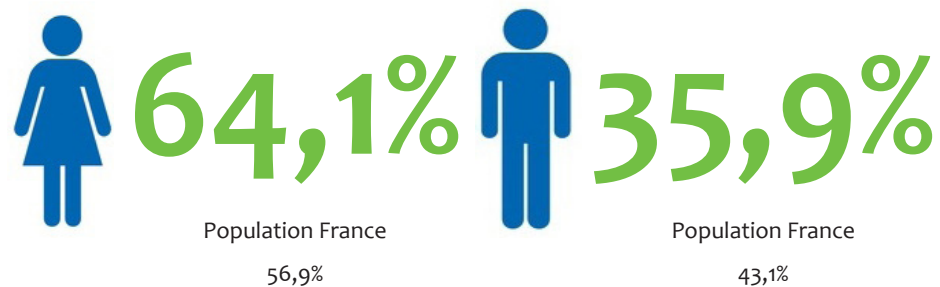

Chiffres clés régionaux - 2021

L'emploi dans les banques AFB

Bretagne

Effectifs
2 700 salariés

Population France*
186 800

Répartition femmes / hommes