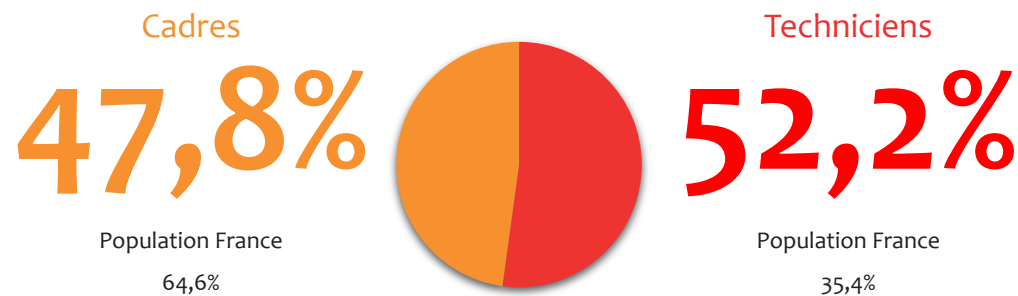

Chiffres clés régionaux - 2019

L'emploi dans les banques AFB

Bourgogne Franche Comté

Effectifs

2 150

salariés

Population France*
195 300

Répartition femmes / hommes

Population France
57,0%

Population France
43,0%

Répartition cadres / techniciens

Population France
64,6%

Population France
35,4%

* La population bancaire adhérente à l'AFB en France métropolitaine, DOM-TOM et Monaco compte 195 300 salariés à fin 2018. Les données présentées dans ce document sont établies à partir des répondants à l'enquête annuelle de l'AFB, qui couvre un peu plus de 176 900 salariés.