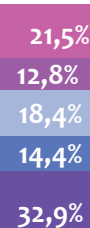

Population France

<5 ans 22,6%
5 à 9 ans 14,2%
10 à 14 ans 20,7%
15 à 19 ans 15,3%
≥20 ans 27,3%

Effectifs par classe d'ancienneté

Répartition des effectifs dans les 3 familles de métiers