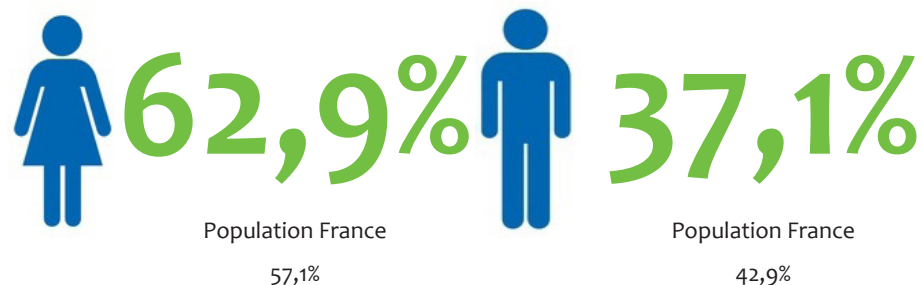

Chiffres clés régionaux - 2018

L'emploi dans les banques AFB

Bretagne

Effectifs
2 900 salariés

Population France*
196 400

Répartition femmes / hommes

Répartition cadres / techniciens

* La population bancaire adhérente à l'AFB en France métropolitaine, DOM-TOM et Monaco compte 196 400 salariés à fin 2017. Les données présentées dans ce document sont établies à partir des répondants à l'enquête annuelle de l'AFB, qui couvre un peu plus de 179 000 salariés.

Âge moyen (ans)

42,7

Population France
42,1

<30 ans
30 à 44 ans
≥45 ans

Région

Population France

<30 ans 13,4%
30 à 44 ans 46,3%
≥45 ans 40,4%

Effectifs par classe d'âge