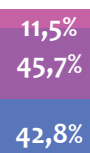

Région

Population France

<30 ans 13,4%
30 à 44 ans 46,3%
≥45 ans 40,4%

Effectifs par classe d'âge

Ancienneté moyenne (ans)

17,9

Population France
15,0

<5 ans
5 à 9 ans
10 à 14 ans
15 à 19 ans
≥20 ans