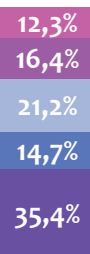

Région

Population France

<5 ans 20,5%
5 à 9 ans 17,0%
10 à 14 ans 19,7%
15 à 19 ans 14,8%
≥20 ans 28,0%

Effectifs par classe d'ancienneté

Répartition des effectifs dans les 3 familles de métiers

Force de vente