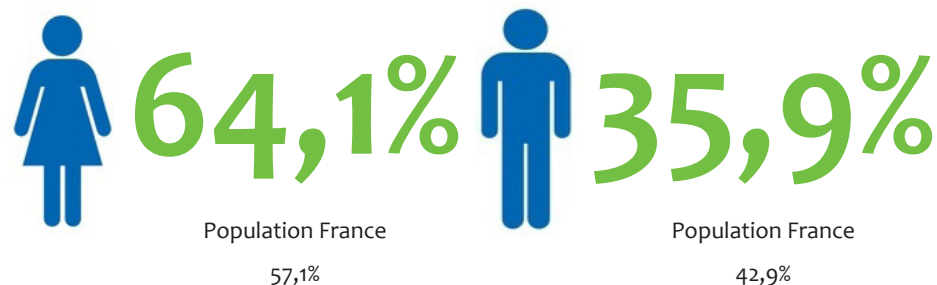

Chiffres clés régionaux - 2020

L'emploi dans les banques AFB Corse

Effectifs
400 salariés

Population France*
191 600

Répartition femmes / hommes

Répartition cadres / techniciens

* La population bancaire adhérente à l'AFB en France métropolitaine, DOM-TOM et Monaco compte 191 600 salariés à fin 2019. Les données présentées dans ce document sont établies à partir des répondants à l'enquête annuelle de l'AFB, qui couvre un peu plus de 173 100 salariés.

Âge moyen (ans)

43,3

Population France
42,4

Effectifs par classe d'âge

Classe d'âge	Population France
<30 ans	12,8%
30 à 44 ans	45,7%
≥45 ans	41,4%

Ancienneté moyenne (ans)

18,7

Population France
14,8