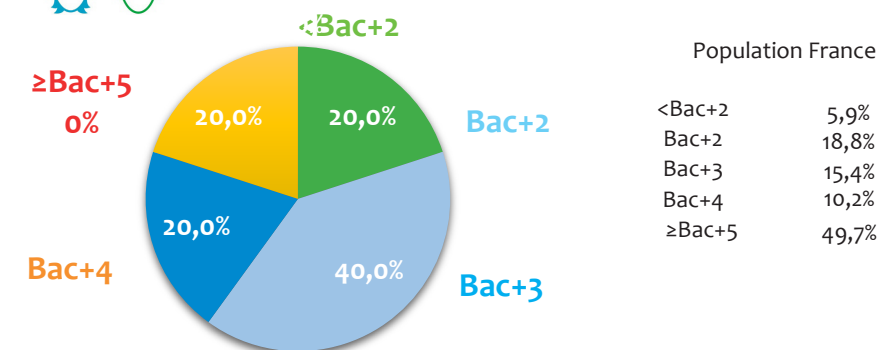

Effectifs par classe d'ancienneté

Classe d'ancienneté	Population France
<5 ans	23,2%
5 à 9 ans	14,1%
10 à 14 ans	19,5%
15 à 19 ans	15,9%
≥20 ans	27,3%

Répartition des effectifs dans les 3 familles de métiers

Nombre d'embauches

<20

Population France
21 200

Embauches en CDI

<20

Population France
14 600

Embauches en CDD

<20

Population France
6 600

Embauches en CDI par diplôme

Répartition des embauches CDI dans les 3 familles de métiers

Nombre d'embauches d'alternants nouveaux contrats signés en 2019

<20

Population France
6 900