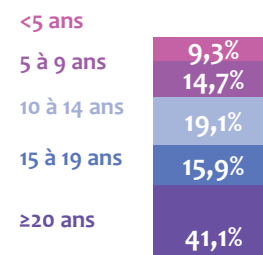

Chiffres clés régionaux - 2020

L'emploi dans les banques AFB Corse

Effectifs
400 salariés

Population France*
191 600

Répartition femmes / hommes

Répartition cadres / techniciens

* La population bancaire adhérente à l'AFB en France métropolitaine, DOM-TOM et Monaco compte 191 600 salariés à fin 2019. Les données présentées dans ce document sont établies à partir des répondants à l'enquête annuelle de l'AFB, qui couvre un peu plus de 173 100 salariés.

Âge moyen (ans)

43,3

Population France
42,4

Effectifs par classe d'âge

Classe d'âge	Population France
<30 ans	12,8%
30 à 44 ans	45,7%
≥45 ans	41,4%

Ancienneté moyenne (ans)

18,7

Population France
14,8

Effectifs par classe d'ancienneté

Classe d'ancienneté	Population France
<5 ans	23,2%
5 à 9 ans	14,1%
10 à 14 ans	19,5%
15 à 19 ans	15,9%
≥20 ans	27,3%

Répartition des effectifs dans les 3 familles de métiers