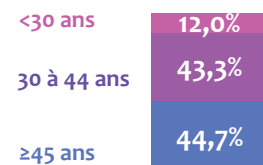

Âge moyen (ans)

43,3

Population France
42,4

Effectifs par classe d'âge

Classe d'âge	Population France
<30 ans	12,8%
30 à 44 ans	45,7%
≥45 ans	41,4%