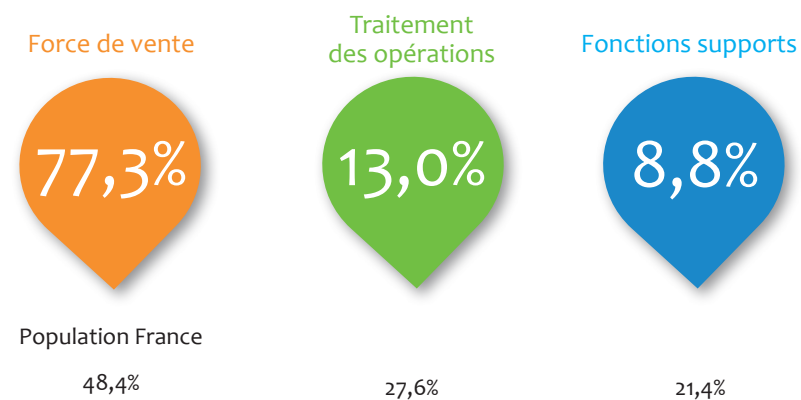

Chiffres clés régionaux - 2020

L'emploi dans les banques AFB Corse

Effectifs
400 salariés

Population France*
191 600

Répartition femmes / hommes

Répartition cadres / techniciens

* La population bancaire adhérente à l'AFB en France métropolitaine, DOM-TOM et Monaco compte 191 600 salariés à fin 2019. Les données présentées dans ce document sont établies à partir des répondants à l'enquête annuelle de l'AFB, qui couvre un peu plus de 173 100 salariés.

Âge moyen (ans)

43,3

Population France
42,4

Effectifs par classe d'âge

Classe d'âge	Population France
<30 ans	12,8%
30 à 44 ans	45,7%
≥45 ans	41,4%

Ancienneté moyenne (ans)

18,7

Population France
14,8

Effectifs par classe d'ancienneté

Classe d'ancienneté	Population France
<5 ans	23,2%
5 à 9 ans	14,1%
10 à 14 ans	19,5%
15 à 19 ans	15,9%
≥20 ans	27,3%

Répartition des effectifs dans les 3 familles de métiers