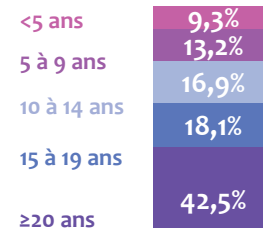

Chiffres clés régionaux - 2021

L'emploi dans les banques AFB Corse

Effectifs
400 salariés

Population France*
186 800

Répartition femmes / hommes

Répartition cadres / techniciens

* La population bancaire adhérente à l'AFB en France métropolitaine, DOM-TOM et Monaco compte 186 800 salariés à fin 2020. Les données présentées dans ce document sont établies à partir des répondants à l'enquête annuelle de l'AFB, qui couvre près de 169 300 salariés.

Âge moyen (ans)

43,7

Population France
42,8

Effectifs par classe d'âge

Tranche d'âge	Pourcentage
<30 ans	12,0%
30 à 44 ans	45,4%
≥45 ans	42,6%

Ancienneté moyenne (ans)

19,2

Population France
15,2

Effectifs par classe d'ancienneté

Tranche d'ancienneté	Pourcentage
<5 ans	21,7%
5 à 9 ans	14,1%
10 à 14 ans	18,3%
15 à 19 ans	16,2%
≥20 ans	29,7%

Répartition des effectifs dans les 3 familles de métiers