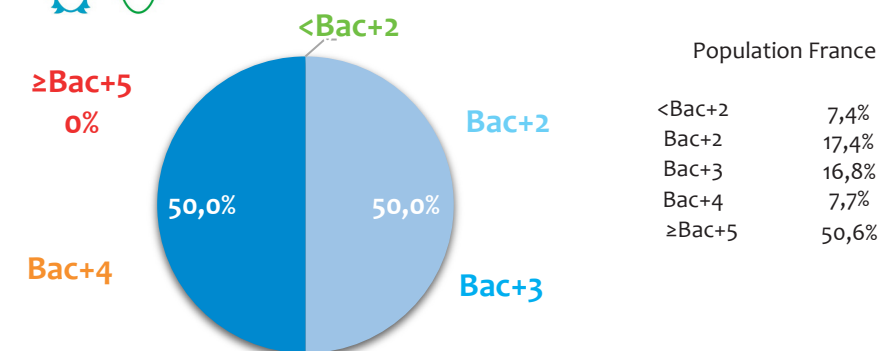

Effectifs par classe d'ancienneté

Tranche d'ancienneté	Pourcentage
<5 ans	21,7%
5 à 9 ans	14,1%
10 à 14 ans	18,3%
15 à 19 ans	16,2%
≥20 ans	29,7%

Répartition des effectifs dans les 3 familles de métiers

Nombre d'embauches

20

Population France
16 000

Embauches en CDI

<20

Population France
10 700

Embauches en CDD

<20

Population France
5 300

Embauches en CDI par diplôme

Répartition des embauches CDI dans les 3 familles de métiers

Nombre d'embauches d'alternants nouveaux contrats signés en 2020

<20

Population France
6 000