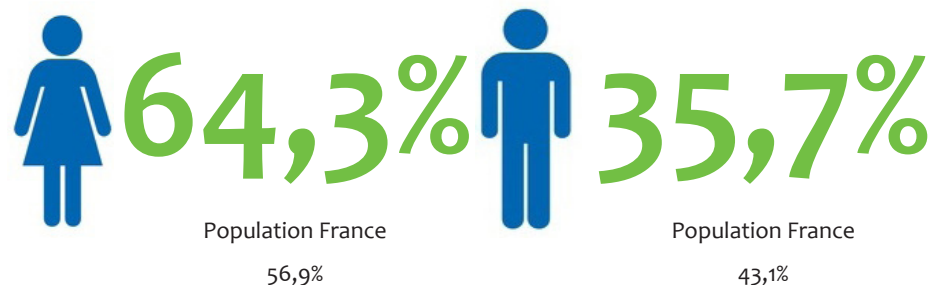

Chiffres clés régionaux - 2021

L'emploi dans les banques AFB Corse

Effectifs
400 salariés

Population France*
186 800

Répartition femmes / hommes

Répartition cadres / techniciens

* La population bancaire adhérente à l'AFB en France métropolitaine, DOM-TOM et Monaco compte 186 800 salariés à fin 2020. Les données présentées dans ce document sont établies à partir des répondants à l'enquête annuelle de l'AFB, qui couvre près de 169 300 salariés.

Âge moyen (ans)

43,7

Population France
42,8

Effectifs par classe d'âge

Tranche d'âge	Pourcentage
<30 ans	12,0%
30 à 44 ans	45,4%
≥45 ans	42,6%

Ancienneté moyenne (ans)

19,2

Population France
15,2