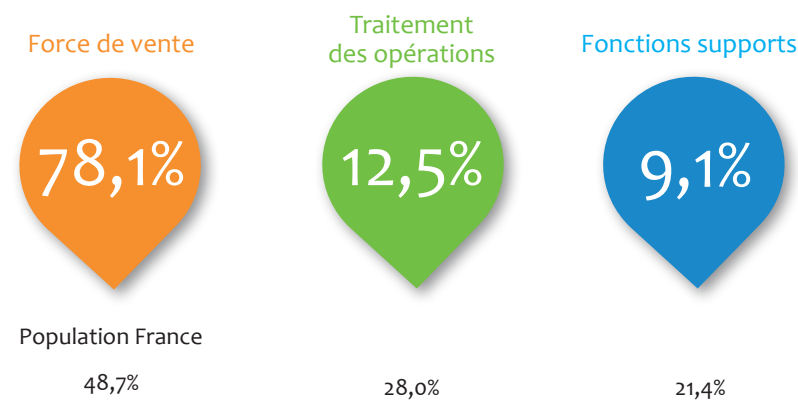

Répartition des effectifs dans les 3 familles de métiers

Nombre d'embauches

20

Population France
16 000

Embauches en CDI

<20

Population France
10 700

Embauches en CDD

<20

Population France
5 300