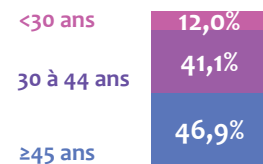

Âge moyen (ans)

43,7

Population France
42,8

Effectifs par classe d'âge

Tranche d'âge	Pourcentage
<30 ans	12,0%
30 à 44 ans	45,4%
≥45 ans	42,6%