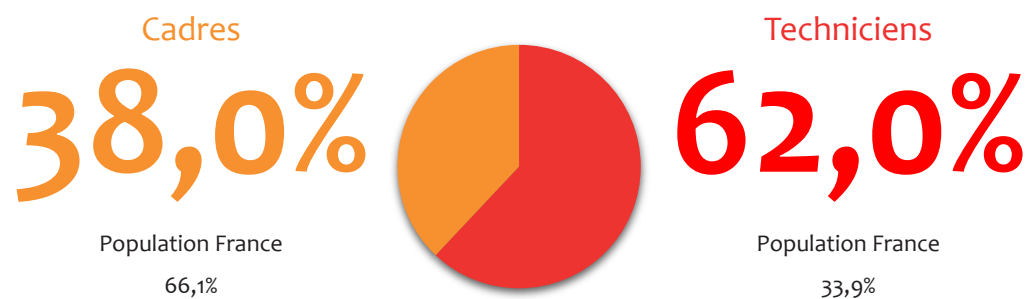

Chiffres clés régionaux - 2020

L'emploi dans les banques AFB

Centre Val de Loire

Effectifs
2 900 salariés

Population France*
191 600

Répartition femmes / hommes

Répartition cadres / techniciens

* La population bancaire adhérente à l'AFB en France métropolitaine, DOM-TOM et Monaco compte 191 600 salariés à fin 2019. Les données présentées dans ce document sont établies à partir des répondants à l'enquête annuelle de l'AFB, qui couvre un peu plus de 173 100 salariés.

Âge moyen (ans)

41,2

Population France
42,4

<30 ans
30 à 44 ans
≥45 ans

Région

17,5%
45,5%
37,0%

Effectifs par classe d'âge

Population France
<30 ans 12,8%
30 à 44 ans 45,7%
≥45 ans 41,4%

Ancienneté moyenne (ans)

15,4

Population France
14,8

<5 ans
5 à 9 ans
10 à 14 ans
15 à 19 ans
≥20 ans

Région

26,0%
13,6%
15,6%
15,2%
29,5%

Effectifs par classe d'ancienneté

Population France
<5 ans 23,2%
5 à 9 ans 14,1%
10 à 14 ans 19,5%
15 à 19 ans 15,9%
≥20 ans 27,3%