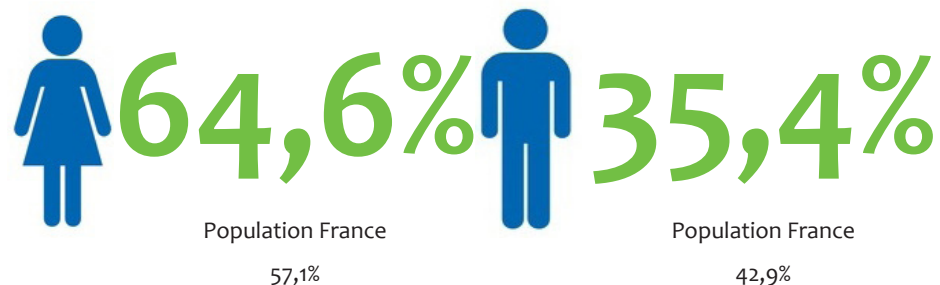

Chiffres clés régionaux - 2020

L'emploi dans les banques AFB

Centre Val de Loire

Effectifs
2 900 salariés

Population France*
191 600

Répartition femmes / hommes

Répartition cadres / techniciens

* La population bancaire adhérente à l'AFB en France métropolitaine, DOM-TOM et Monaco compte 191 600 salariés à fin 2019. Les données présentées dans ce document sont établies à partir des répondants à l'enquête annuelle de l'AFB, qui couvre un peu plus de 173 100 salariés.

Âge moyen (ans)

41,2

Population France
42,4

<30 ans
30 à 44 ans
≥45 ans

Région

17,5%
45,5%
37,0%

Effectifs par classe d'âge

Population France
<30 ans 12,8%
30 à 44 ans 45,7%
≥45 ans 41,4%

Ancienneté moyenne (ans)

15,4

Population France
14,8

<5 ans
5 à 9 ans
10 à 14 ans
15 à 19 ans
≥20 ans

Région

26,0%
13,6%
15,6%
15,2%
29,5%

Effectifs par classe d'ancienneté

Population France
<5 ans 23,2%
5 à 9 ans 14,1%
10 à 14 ans 19,5%
15 à 19 ans 15,9%
≥20 ans 27,3%