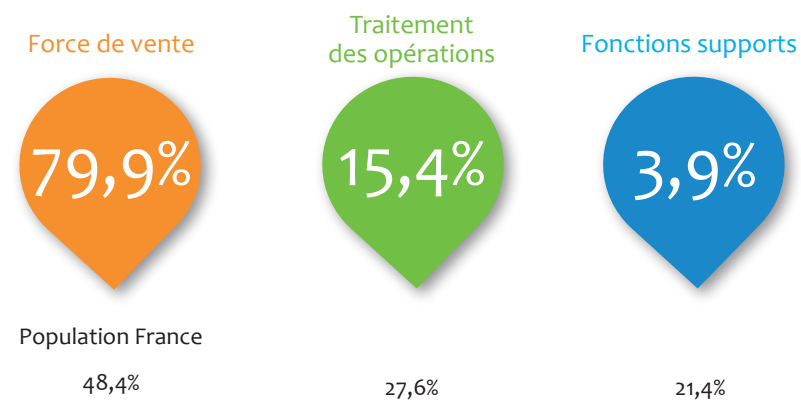

Chiffres clés régionaux - 2020

L'emploi dans les banques AFB

Centre Val de Loire

Effectifs
2 900 salariés

Population France*
191 600

Répartition femmes / hommes

Répartition cadres / techniciens

* La population bancaire adhérente à l'AFB en France métropolitaine, DOM-TOM et Monaco compte 191 600 salariés à fin 2019. Les données présentées dans ce document sont établies à partir des répondants à l'enquête annuelle de l'AFB, qui couvre un peu plus de 173 100 salariés.

Ancienneté moyenne (ans)

15,4

Population France
14,8

<5 ans
5 à 9 ans
10 à 14 ans
15 à 19 ans
≥20 ans

Région

26,0%
13,6%
15,6%
15,2%
29,5%

Effectifs par classe d'ancienneté

Population France
<5 ans 23,2%
5 à 9 ans 14,1%
10 à 14 ans 19,5%
15 à 19 ans 15,9%
≥20 ans 27,3%

Répartition des effectifs dans les 3 familles de métiers

Nombre d'embauches

370

Population France
21 200

Embauches en CDI

200

Population France
14 600

Embauches en CDD