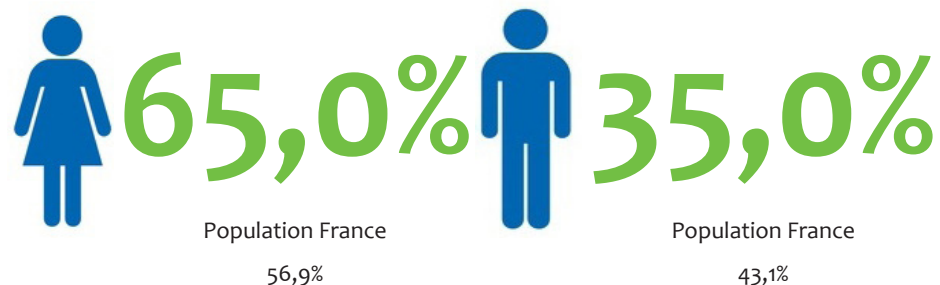

Chiffres clés régionaux - 2021

L'emploi dans les banques AFB

Centre Val de Loire

Effectifs
2 700 salariés

Population France*
186 800

Répartition femmes / hommes