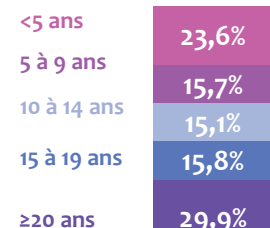

Ancienneté moyenne (ans)

15,3

Population France
15,2

Effectifs par classe d'ancienneté

Classe d'ancienneté	Population France
<5 ans	21,7%
5 à 9 ans	14,1%
10 à 14 ans	18,3%
15 à 19 ans	16,2%
≥20 ans	29,7%