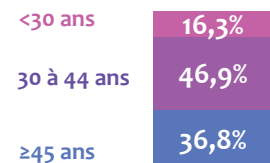

Âge moyen (ans)

41,3

Population France
42,8

Effectifs par classe d'âge

Classe d'âge	Population France
<30 ans	12,0%
30 à 44 ans	45,4%
≥45 ans	42,6%