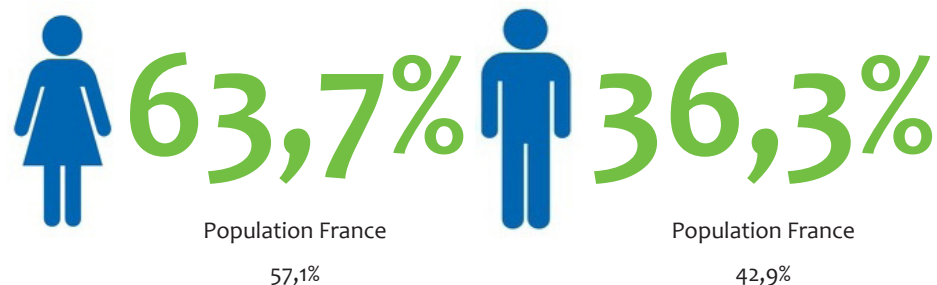

Chiffres clés régionaux - 2018

L'emploi dans les banques AFB

Centre Val de Loire

Effectifs
2 860 salariés

Population France*
196 400

Répartition femmes / hommes

Répartition cadres / techniciens

* La population bancaire adhérente à l'AFB en France métropolitaine, DOM-TOM et Monaco compte 196 400 salariés à fin 2017. Les données présentées dans ce document sont établies à partir des répondants à l'enquête annuelle de l'AFB, qui couvre un peu plus de 179 000 salariés.

Âge moyen (ans)

41,4

Population France
42,1

<30 ans
30 à 44 ans
≥45 ans

Région

18,4%
42,2%
39,3%

Effectifs par classe d'âge

Population France
<30 ans 13,4%
30 à 44 ans 46,3%
≥45 ans 40,4%

Ancienneté moyenne (ans)

16,2

Population France
15,0

<5 ans
5 à 9 ans
10 à 14 ans
15 à 19 ans
≥20 ans

Région

24,7%
13,9%
16,4%
12,4%
32,6%

Effectifs par classe d'ancienneté

Population France
<5 ans 20,5%
5 à 9 ans 17,0%
10 à 14 ans 19,7%
15 à 19 ans 14,8%
≥20 ans 28,0%