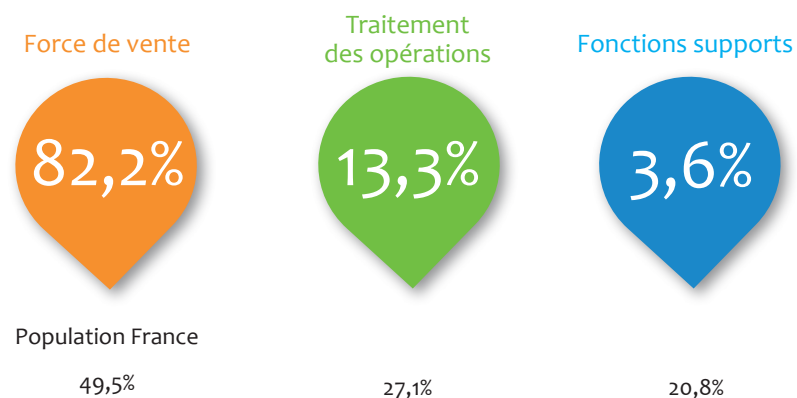

Chiffres clés régionaux - 2018

L'emploi dans les banques AFB

Centre Val de Loire

Effectifs
2 860 salariés

Population France*
196 400

Répartition femmes / hommes

Répartition cadres / techniciens

* La population bancaire adhérente à l'AFB en France métropolitaine, DOM-TOM et Monaco compte 196 400 salariés à fin 2017. Les données présentées dans ce document sont établies à partir des répondants à l'enquête annuelle de l'AFB, qui couvre un peu plus de 179 000 salariés.

Ancienneté moyenne (ans)

16,2

Population France
15,0

<5 ans
5 à 9 ans
10 à 14 ans
15 à 19 ans
≥20 ans

Région

24,7%
13,9%
16,4%
12,4%
32,6%

Effectifs par classe d'ancienneté

Population France
<5 ans 20,5%
5 à 9 ans 17,0%
10 à 14 ans 19,7%
15 à 19 ans 14,8%
≥20 ans 28,0%

Répartition des effectifs dans les 3 familles de métiers

Nombre d'embauches

310

Population France
18 580

Embauches en CDI

230

Population France

12 370