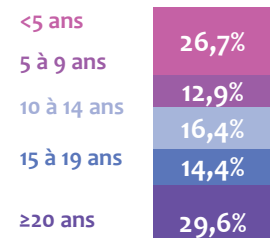

Chiffres clés régionaux - 2019

L'emploi dans les banques AFB

Centre Val de Loire

Effectifs
2 660 salariés

Population France*
195 300

Répartition femmes / hommes

Répartition cadres / techniciens

* La population bancaire adhérente à l'AFB en France métropolitaine, DOM-TOM et Monaco compte 195 300 salariés à fin 2018. Les données présentées dans ce document sont établies à partir des répondants à l'enquête annuelle de l'AFB, qui couvre un peu plus de 176 900 salariés.

Âge moyen (ans)

41,0

Population France
42,2

Effectifs par classe d'âge

Classe d'âge	Population France
<30 ans	13,2%
30 à 44 ans	46,1%
≥45 ans	40,7%

Ancienneté moyenne (ans)

15,3

Population France
14,8

Effectifs par classe d'ancienneté

Classe d'ancienneté	Population France
<5 ans	22,6%
5 à 9 ans	14,2%
10 à 14 ans	20,7%
15 à 19 ans	15,3%
≥20 ans	27,3%

Répartition des effectifs dans les 3 familles de métiers