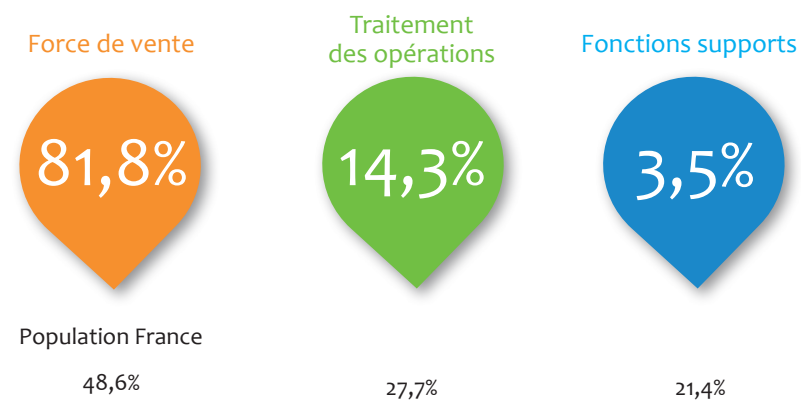

Chiffres clés régionaux - 2019

L'emploi dans les banques AFB

Centre Val de Loire

Effectifs
2 660 salariés

Population France*
195 300

Répartition femmes / hommes

Répartition cadres / techniciens

* La population bancaire adhérente à l'AFB en France métropolitaine, DOM-TOM et Monaco compte 195 300 salariés à fin 2018. Les données présentées dans ce document sont établies à partir des répondants à l'enquête annuelle de l'AFB, qui couvre un peu plus de 176 900 salariés.

Âge moyen (ans)

41,0

Population France
42,2

Effectifs par classe d'âge

Classe d'âge	Population France
<30 ans	13,2%
30 à 44 ans	46,1%
≥45 ans	40,7%

Ancienneté moyenne (ans)

15,3

Population France
14,8

Effectifs par classe d'ancienneté

Classe d'ancienneté	Population France
<5 ans	22,6%
5 à 9 ans	14,2%
10 à 14 ans	20,7%
15 à 19 ans	15,3%
≥20 ans	27,3%

Répartition des effectifs dans les 3 familles de métiers