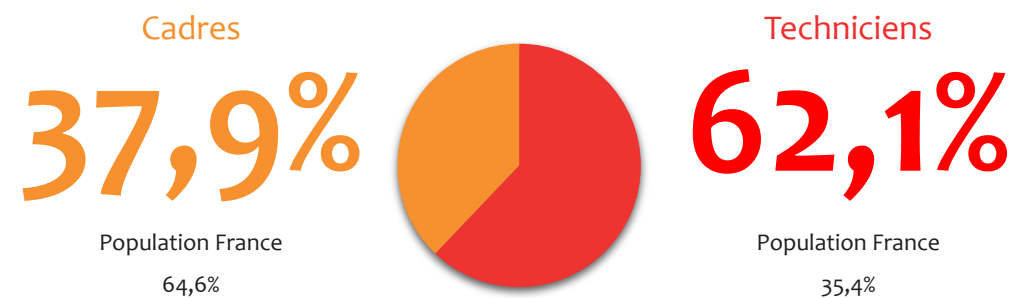

Chiffres clés régionaux - 2019

L'emploi dans les banques AFB

Centre Val de Loire

Effectifs
2 660 salariés

Population France*
195 300

Répartition femmes / hommes

Répartition cadres / techniciens

* La population bancaire adhérente à l'AFB en France métropolitaine, DOM-TOM et Monaco compte 195 300 salariés à fin 2018. Les données présentées dans ce document sont établies à partir des répondants à l'enquête annuelle de l'AFB, qui couvre un peu plus de 176 900 salariés.

Âge moyen (ans)

41,0

Population France
42,2

Effectifs par classe d'âge

Classe d'âge	Population France
<30 ans	13,2%
30 à 44 ans	46,1%
≥45 ans	40,7%

Ancienneté moyenne (ans)

15,3

Population France
14,8