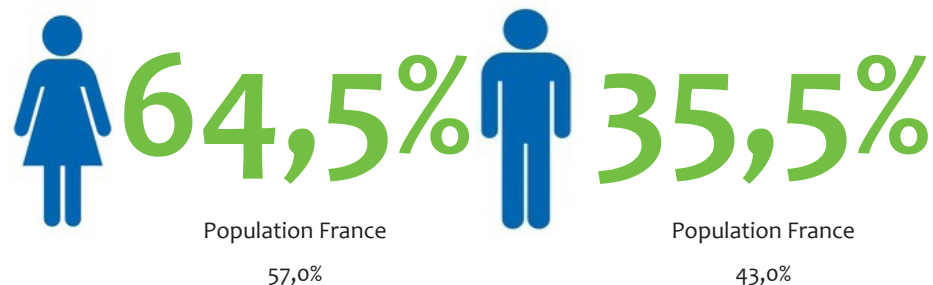

Chiffres clés régionaux - 2019

L'emploi dans les banques AFB

Centre Val de Loire

Effectifs
2 660 salariés

Population France*
195 300

Répartition femmes / hommes

Répartition cadres / techniciens

* La population bancaire adhérente à l'AFB en France métropolitaine, DOM-TOM et Monaco compte 195 300 salariés à fin 2018. Les données présentées dans ce document sont établies à partir des répondants à l'enquête annuelle de l'AFB, qui couvre un peu plus de 176 900 salariés.

Âge moyen (ans)

41,0

Population France
42,2

Effectifs par classe d'âge

Classe d'âge	Population France
<30 ans	13,2%
30 à 44 ans	46,1%
≥45 ans	40,7%

Ancienneté moyenne (ans)

15,3

Population France
14,8