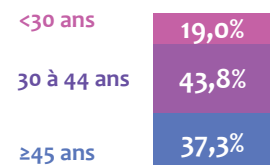

Âge moyen (ans)

41,0

Population France
42,2

Effectifs par classe d'âge

Classe d'âge	Population France
<30 ans	13,2%
30 à 44 ans	46,1%
≥45 ans	40,7%