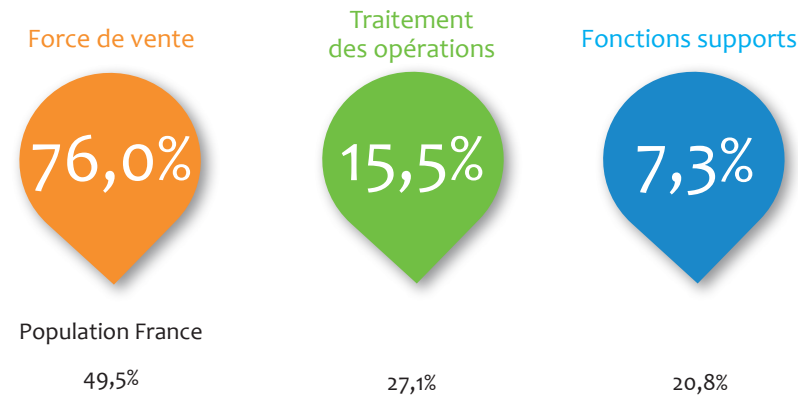

Chiffres clés régionaux - 2018

L'emploi dans les banques AFB Corse

Effectifs
410 salariés

Population France*
196 400

Répartition femmes / hommes

Répartition cadres / techniciens

* La population bancaire adhérente à l'AFB en France métropolitaine, DOM-TOM et Monaco compte 196 400 salariés à fin 2017. Les données présentées dans ce document sont établies à partir des répondants à l'enquête annuelle de l'AFB, qui couvre un peu plus de 179 000 salariés.

18,1

Population France
15,0

<5 ans
5 à 9 ans
10 à 14 ans
15 à 19 ans
≥20 ans

Région

Effectifs par classe d'ancienneté

Population France
<5 ans 20,5%
5 à 9 ans 17,0%
10 à 14 ans 19,7%
15 à 19 ans 14,8%
≥20 ans 28,0%

Répartition des effectifs dans les 3 familles de métiers

Nombre d'embauches

10

Population France
18 580

Embauches en CDI

10

Population France

12 370