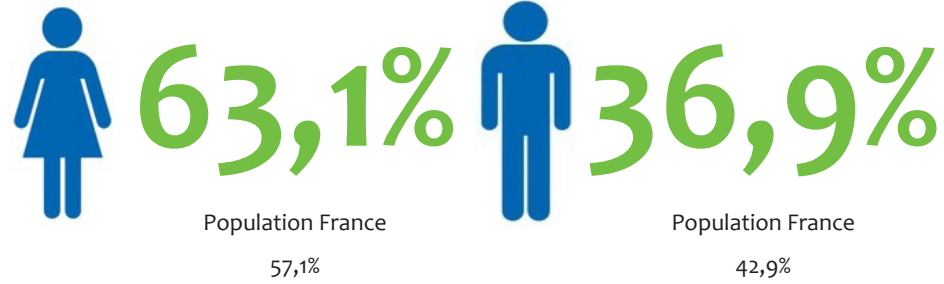

Chiffres clés régionaux - 2018

L'emploi dans les banques AFB Corse

Effectifs
410 salariés

Population France*
196 400

Répartition femmes / hommes

Répartition cadres / techniciens

* La population bancaire adhérente à l'AFB en France métropolitaine, DOM-TOM et Monaco compte 196 400 salariés à fin 2017. Les données présentées dans ce document sont établies à partir des répondants à l'enquête annuelle de l'AFB, qui couvre un peu plus de 179 000 salariés.

Âge moyen (ans)

42,5

Population France
42,1

<30 ans
30 à 44 ans
≥45 ans

Région

Effectifs par classe d'âge

Population France
<30 ans 13,4%
30 à 44 ans 46,3%
≥45 ans 40,4%

Ancienneté moyenne (ans)

18,1

Population France
15,0

<5 ans
5 à 9 ans
10 à 14 ans
15 à 19 ans
≥20 ans

Région

Effectifs par classe d'ancienneté

Population France
<5 ans 20,5%
5 à 9 ans 17,0%
10 à 14 ans 19,7%
15 à 19 ans 14,8%
≥20 ans 28,0%