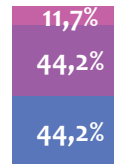

Région

Effectifs par classe d'âge

Population France
<30 ans 13,4%
30 à 44 ans 46,3%
≥45 ans 40,4%

Ancienneté moyenne (ans)

18,1

Population France
15,0

<5 ans
5 à 9 ans
10 à 14 ans
15 à 19 ans
≥20 ans