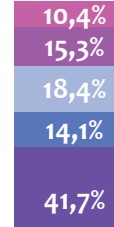

Âge moyen (ans)

42,5

Population France
42,1

<30 ans
30 à 44 ans
≥45 ans

Région

Effectifs par classe d'âge

Population France
<30 ans 13,4%
30 à 44 ans 46,3%
≥45 ans 40,4%

Ancienneté moyenne (ans)

18,1

Population France
15,0

<5 ans
5 à 9 ans
10 à 14 ans
15 à 19 ans
≥20 ans

Région

Effectifs par classe d'ancienneté

Population France
<5 ans 20,5%
5 à 9 ans 17,0%
10 à 14 ans 19,7%
15 à 19 ans 14,8%
≥20 ans 28,0%