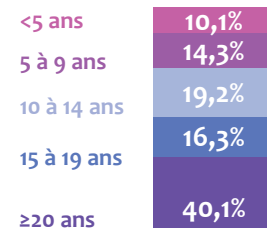

Ancienneté moyenne (ans)

18,2

Population France
14,8

Effectifs par classe d'ancienneté

Population France	Effectifs
<5 ans	22,6%
5 à 9 ans	14,2%
10 à 14 ans	20,7%
15 à 19 ans	15,3%
≥20 ans	27,3%