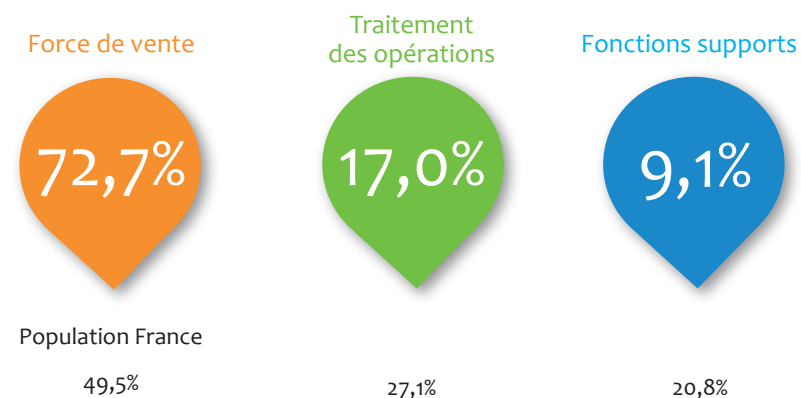

Chiffres clés régionaux - 2018

L'emploi dans les banques AFB

Grand-Est

Effectifs
6 790 salariés

Population France*
196 400

Répartition femmes / hommes

Répartition cadres / techniciens

* La population bancaire adhérente à l'AFB en France métropolitaine, DOM-TOM et Monaco compte 196 400 salariés à fin 2017. Les données présentées dans ce document sont établies à partir des répondants à l'enquête annuelle de l'AFB, qui couvre un peu plus de 179 000 salariés.

Âge moyen (ans)

41,7

Population France
42,1

Effectifs par classe d'âge

Classe d'âge	Population France
<30 ans	13,4%
30 à 44 ans	46,3%
≥45 ans	40,4%

Ancienneté moyenne (ans)

16,9

Population France
15,0

Effectifs par classe d'ancienneté

Classe d'ancienneté	Population France
<5 ans	20,5%
5 à 9 ans	17,0%
10 à 14 ans	19,7%
15 à 19 ans	14,8%
≥20 ans	28,0%

Répartition des effectifs dans les 3 familles de métiers