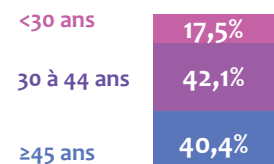

Âge moyen (ans)

41,7

Population France
42,1

Effectifs par classe d'âge

Classe d'âge	Population France
<30 ans	13,4%
30 à 44 ans	46,3%
≥45 ans	40,4%