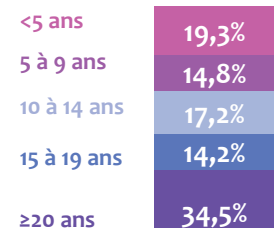

Chiffres clés régionaux - 2018

L'emploi dans les banques AFB

Grand-Est

Effectifs
6 790 salariés

Population France*
196 400

Répartition femmes / hommes

Répartition cadres / techniciens

* La population bancaire adhérente à l'AFB en France métropolitaine, DOM-TOM et Monaco compte 196 400 salariés à fin 2017. Les données présentées dans ce document sont établies à partir des répondants à l'enquête annuelle de l'AFB, qui couvre un peu plus de 179 000 salariés.

Âge moyen (ans)

41,7

Population France
42,1

Effectifs par classe d'âge

Classe d'âge	Population France
<30 ans	13,4%
30 à 44 ans	46,3%
≥45 ans	40,4%

Ancienneté moyenne (ans)

16,9

Population France
15,0

Effectifs par classe d'ancienneté

Classe d'ancienneté	Population France
<5 ans	20,5%
5 à 9 ans	17,0%
10 à 14 ans	19,7%
15 à 19 ans	14,8%
≥20 ans	28,0%

Répartition des effectifs dans les 3 familles de métiers