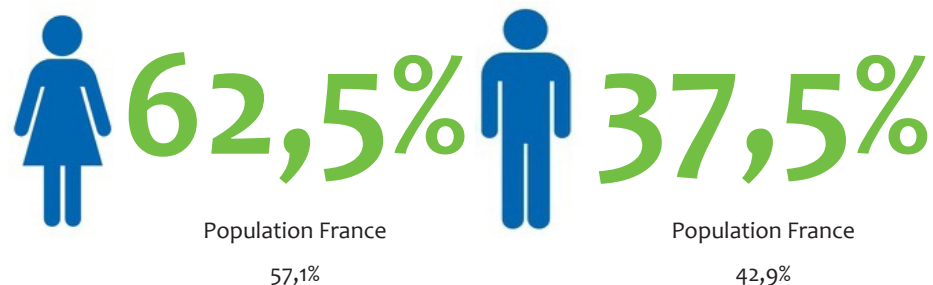

Chiffres clés régionaux - 2018

L'emploi dans les banques AFB

Grand-Est

Effectifs
6 790 salariés

Population France*
196 400

Répartition femmes / hommes

Répartition cadres / techniciens

* La population bancaire adhérente à l'AFB en France métropolitaine, DOM-TOM et Monaco compte 196 400 salariés à fin 2017. Les données présentées dans ce document sont établies à partir des répondants à l'enquête annuelle de l'AFB, qui couvre un peu plus de 179 000 salariés.

Âge moyen (ans)

41,7

Population France
42,1

Effectifs par classe d'âge

Classe d'âge	Population France
<30 ans	13,4%
30 à 44 ans	46,3%
≥45 ans	40,4%

Ancienneté moyenne (ans)

16,9

Population France
15,0