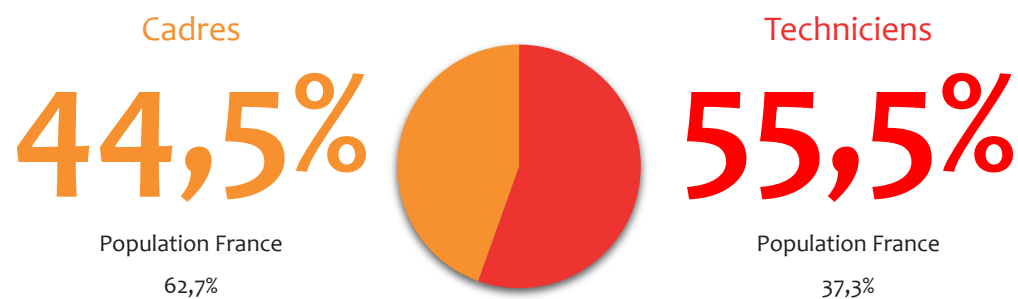

Chiffres clés régionaux - 2018

L'emploi dans les banques AFB

Grand-Est

Effectifs
6 790 salariés

Population France*
196 400

Répartition femmes / hommes

Répartition cadres / techniciens

* La population bancaire adhérente à l'AFB en France métropolitaine, DOM-TOM et Monaco compte 196 400 salariés à fin 2017. Les données présentées dans ce document sont établies à partir des répondants à l'enquête annuelle de l'AFB, qui couvre un peu plus de 179 000 salariés.

Âge moyen (ans)

41,7

Population France
42,1

Effectifs par classe d'âge

Classe d'âge	Population France
<30 ans	13,4%
30 à 44 ans	46,3%
≥45 ans	40,4%

Ancienneté moyenne (ans)

16,9

Population France
15,0