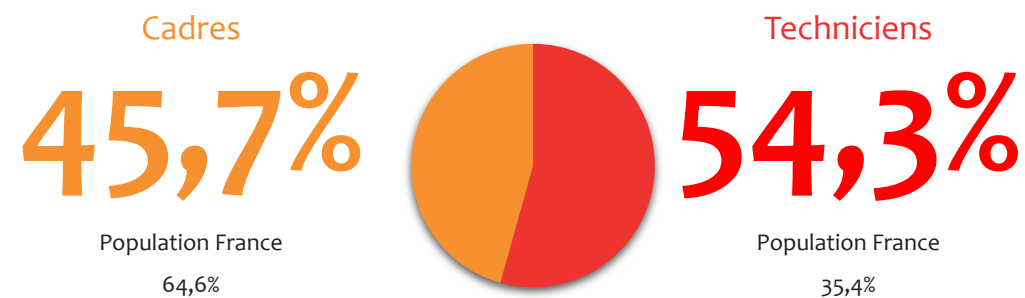

Répartition cadres / techniciens

* La population bancaire adhérente à l'AFB en France métropolitaine, DOM-TOM et Monaco compte 195 300 salariés à fin 2018. Les données présentées dans ce document sont établies à partir des répondants à l'enquête annuelle de l'AFB, qui couvre un peu plus de 176 900 salariés.

Âge moyen (ans)

41,7

Population France
42,2

<30 ans
30 à 44 ans
≥45 ans

Région

16,4%
43,8%
39,8%

Effectifs par classe d'âge

Population France
<30 ans 13,2%
30 à 44 ans 46,1%
≥45 ans 40,7%

Ancienneté moyenne (ans)

16,8

Population France
14,8

<5 ans
5 à 9 ans
10 à 14 ans
15 à 19 ans
≥20 ans

Région

19,5%
13,8%
17,7%
15,3%
33,7%

Effectifs par classe d'ancienneté

Population France
<5 ans 22,6%
5 à 9 ans 14,2%
10 à 14 ans 20,7%
15 à 19 ans 15,3%
≥20 ans 27,3%