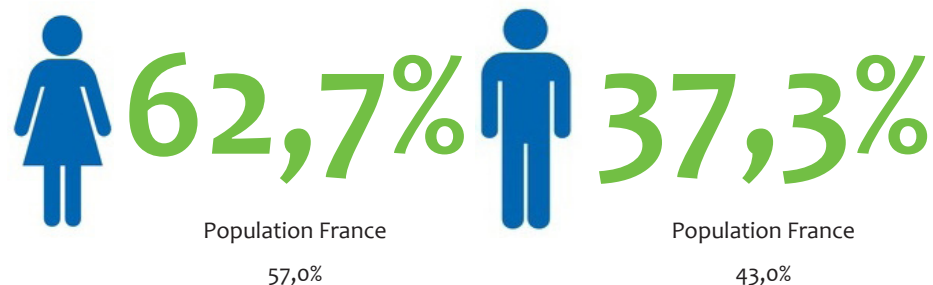

Chiffres clés régionaux - 2019

L'emploi dans les banques AFB

Grand-Est

Effectifs
6 550 salariés

Population France*
195 300

Répartition femmes / hommes