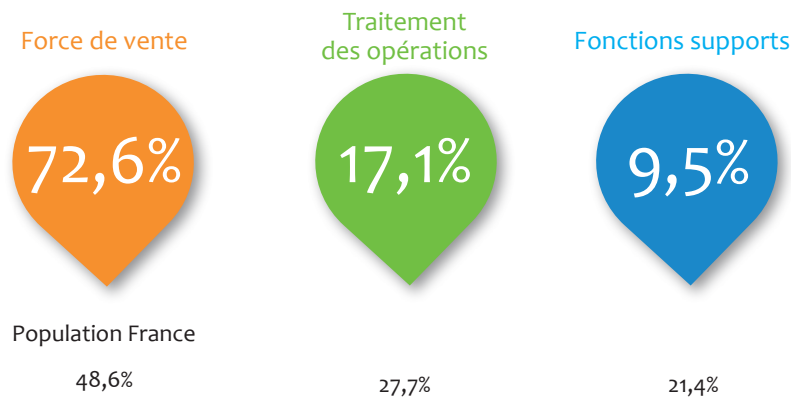

Chiffres clés régionaux - 2019

L'emploi dans les banques AFB

Grand-Est

Effectifs
6 550 salariés

Population France*
195 300

Répartition femmes / hommes

Répartition cadres / techniciens

* La population bancaire adhérente à l'AFB en France métropolitaine, DOM-TOM et Monaco compte 195 300 salariés à fin 2018. Les données présentées dans ce document sont établies à partir des répondants à l'enquête annuelle de l'AFB, qui couvre un peu plus de 176 900 salariés.

16,8

Population France
14,8

<5 ans
5 à 9 ans
10 à 14 ans
15 à 19 ans
≥20 ans

Effectifs par classe d'ancienneté

Région	Population France
<5 ans	22,6%
5 à 9 ans	14,2%
10 à 14 ans	20,7%
15 à 19 ans	15,3%
≥20 ans	27,3%

19,5%
13,8%
17,7%
15,3%
33,7%

Répartition des effectifs dans les 3 familles de métiers

Nombre d'embauches

600

Population France
19 790

Embauches en CDI

300

Population France
13 560