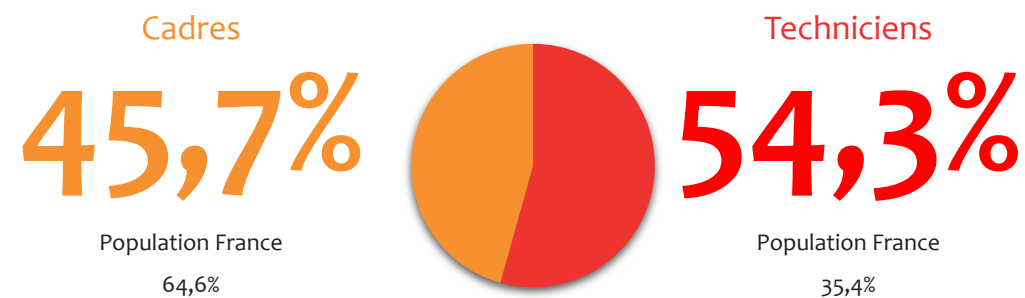

Chiffres clés régionaux - 2019

L'emploi dans les banques AFB

Grand-Est

Effectifs
6 550 salariés

Population France*
195 300

Répartition femmes / hommes

Répartition cadres / techniciens

* La population bancaire adhérente à l'AFB en France métropolitaine, DOM-TOM et Monaco compte 195 300 salariés à fin 2018. Les données présentées dans ce document sont établies à partir des répondants à l'enquête annuelle de l'AFB, qui couvre un peu plus de 176 900 salariés.

Âge moyen (ans)

41,7

Population France
42,2

<30 ans
30 à 44 ans
≥45 ans

Effectifs par classe d'âge

Région	Population France
<30 ans	13,2%
30 à 44 ans	46,1%
≥45 ans	40,7%

16,4%
43,8%
39,8%

Ancienneté moyenne (ans)

16,8

Population France
14,8

<5 ans
5 à 9 ans
10 à 14 ans
15 à 19 ans
≥20 ans

Effectifs par classe d'ancienneté

Région	Population France
<5 ans	22,6%
5 à 9 ans	14,2%
10 à 14 ans	20,7%
15 à 19 ans	15,3%
≥20 ans	27,3%