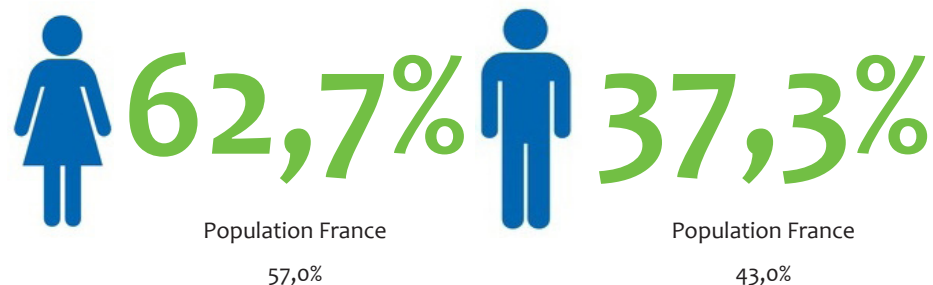

Chiffres clés régionaux - 2019

L'emploi dans les banques AFB

Grand-Est

Effectifs
6 550 salariés

Population France*
195 300

Répartition femmes / hommes

Répartition cadres / techniciens

* La population bancaire adhérente à l'AFB en France métropolitaine, DOM-TOM et Monaco compte 195 300 salariés à fin 2018. Les données présentées dans ce document sont établies à partir des répondants à l'enquête annuelle de l'AFB, qui couvre un peu plus de 176 900 salariés.

Âge moyen (ans)

41,7

Population France
42,2

<30 ans
30 à 44 ans
≥45 ans

Effectifs par classe d'âge

Région	Population France
<30 ans	13,2%
30 à 44 ans	46,1%
≥45 ans	40,7%

16,4%
43,8%
39,8%

Ancienneté moyenne (ans)

16,8

Population France
14,8

<5 ans
5 à 9 ans
10 à 14 ans
15 à 19 ans
≥20 ans

Effectifs par classe d'ancienneté

Région	Population France
<5 ans	22,6%
5 à 9 ans	14,2%
10 à 14 ans	20,7%
15 à 19 ans	15,3%
≥20 ans	27,3%