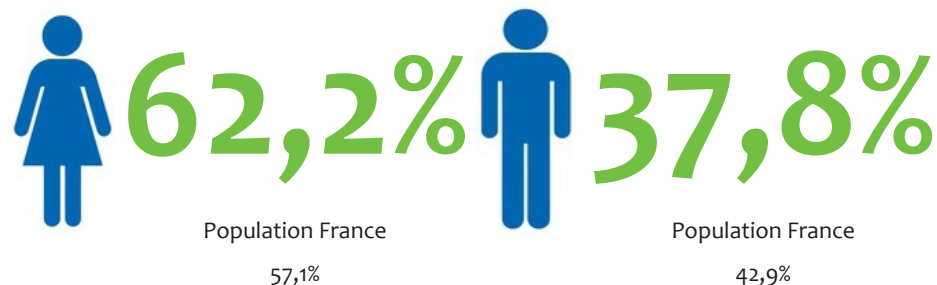

Chiffres clés régionaux - 2020

L'emploi dans les banques AFB

Grand-Est

Effectifs
7 100 salariés

Population France*
191 600

Répartition femmes / hommes

Répartition cadres / techniciens

* La population bancaire adhérente à l'AFB en France métropolitaine, DOM-TOM et Monaco compte 191 600 salariés à fin 2019. Les données présentées dans ce document sont établies à partir des répondants à l'enquête annuelle de l'AFB, qui couvre un peu plus de 173 100 salariés.

Âge moyen (ans)

41,9

Population France
42,4

Effectifs par classe d'âge

Classe d'âge	Population France
<30 ans	12,8%
30 à 44 ans	45,7%
≥45 ans	41,4%

Ancienneté moyenne (ans)

16,7

Population France
14,8