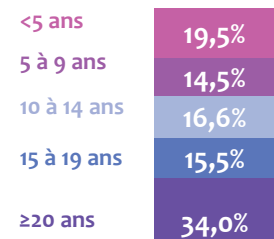

Chiffres clés régionaux - 2020

L'emploi dans les banques AFB

Grand-Est

Effectifs
7 100 salariés

Population France*
191 600

Répartition femmes / hommes

Répartition cadres / techniciens

* La population bancaire adhérente à l'AFB en France métropolitaine, DOM-TOM et Monaco compte 191 600 salariés à fin 2019. Les données présentées dans ce document sont établies à partir des répondants à l'enquête annuelle de l'AFB, qui couvre un peu plus de 173 100 salariés.

Âge moyen (ans)

41,9

Population France
42,4

Effectifs par classe d'âge

Classe d'âge	Population France
<30 ans	12,8%
30 à 44 ans	45,7%
≥45 ans	41,4%

Ancienneté moyenne (ans)

16,7

Population France
14,8

Effectifs par classe d'ancienneté

Classe d'ancienneté	Population France
<5 ans	23,2%
5 à 9 ans	14,1%
10 à 14 ans	19,5%
15 à 19 ans	15,9%
≥20 ans	27,3%

Répartition des effectifs dans les 3 familles de métiers