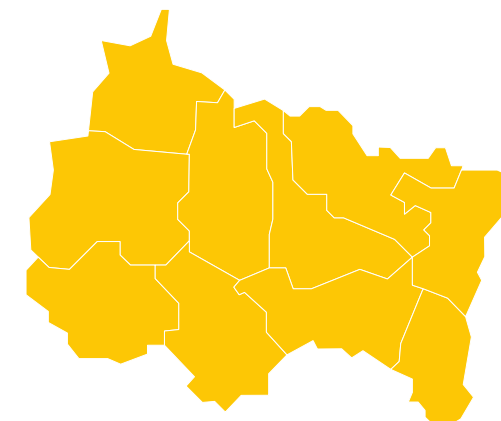

Chiffres clés Régionaux

L'emploi dans les banques AFB

2020

Région Grand-Est

Données statistiques 2019

Observatoire des métiers, des qualifications
et de l'égalité professionnelle entre les femmes
et les hommes dans la banque