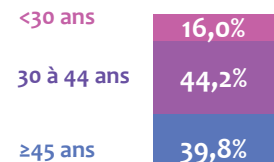

Âge moyen (ans)

41,9

Population France
42,4

Effectifs par classe d'âge

Classe d'âge	Population France
<30 ans	12,8%
30 à 44 ans	45,7%
≥45 ans	41,4%