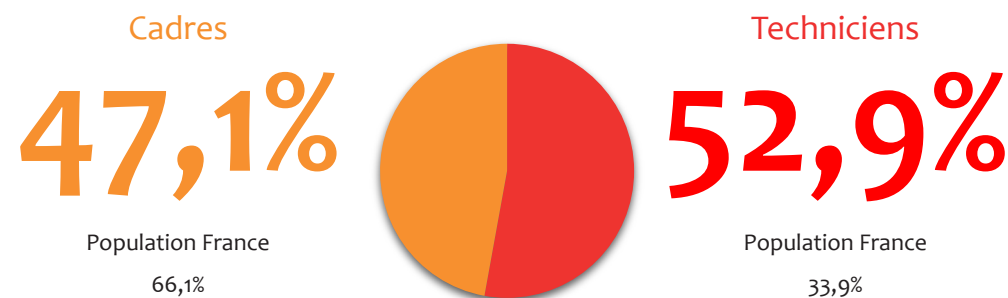

Chiffres clés régionaux - 2020

L'emploi dans les banques AFB

Grand-Est

Effectifs
7 100 salariés

Population France*
191 600

Répartition femmes / hommes

Répartition cadres / techniciens

* La population bancaire adhérente à l'AFB en France métropolitaine, DOM-TOM et Monaco compte 191 600 salariés à fin 2019. Les données présentées dans ce document sont établies à partir des répondants à l'enquête annuelle de l'AFB, qui couvre un peu plus de 173 100 salariés.

Âge moyen (ans)

41,9

Population France
42,4

Effectifs par classe d'âge

Classe d'âge	Population France
<30 ans	12,8%
30 à 44 ans	45,7%
≥45 ans	41,4%

Ancienneté moyenne (ans)

16,7

Population France
14,8