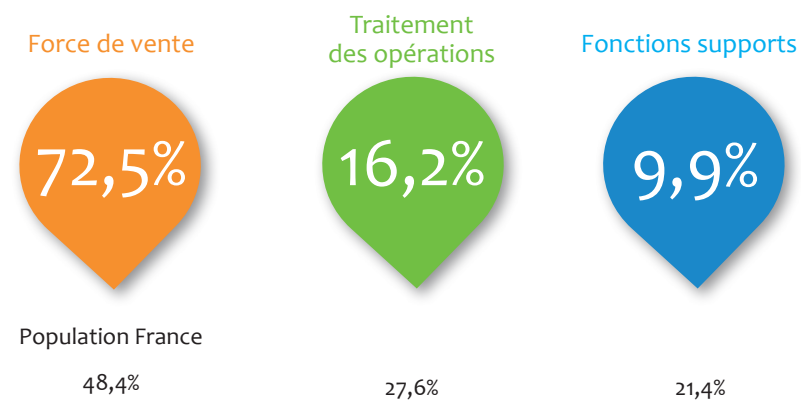

Chiffres clés régionaux - 2020

L'emploi dans les banques AFB

Grand-Est

Effectifs
7 100 salariés

Population France*
191 600

Répartition femmes / hommes

Répartition cadres / techniciens

* La population bancaire adhérente à l'AFB en France métropolitaine, DOM-TOM et Monaco compte 191 600 salariés à fin 2019. Les données présentées dans ce document sont établies à partir des répondants à l'enquête annuelle de l'AFB, qui couvre un peu plus de 173 100 salariés.

Âge moyen (ans)

41,9

Population France
42,4

Effectifs par classe d'âge

Classe d'âge	Population France
<30 ans	12,8%
30 à 44 ans	45,7%
≥45 ans	41,4%

Ancienneté moyenne (ans)

16,7

Population France
14,8

Effectifs par classe d'ancienneté

Classe d'ancienneté	Population France
<5 ans	23,2%
5 à 9 ans	14,1%
10 à 14 ans	19,5%
15 à 19 ans	15,9%
≥20 ans	27,3%

Répartition des effectifs dans les 3 familles de métiers