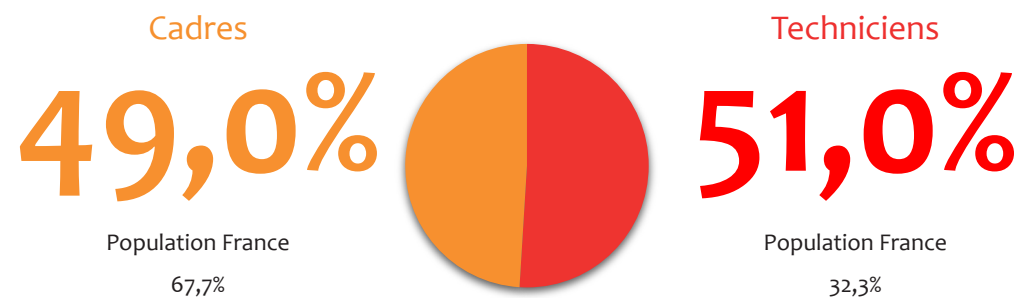

Chiffres clés régionaux - 2021

L'emploi dans les banques AFB

Grand-Est

Effectifs
6 700 salariés

Population France*
186 800

Répartition femmes / hommes

Population France
56,9%

Population France
43,1%

Répartition cadres / techniciens

Population France
67,7%

Population France
32,3%

* La population bancaire adhérente à l'AFB en France métropolitaine, DOM-TOM et Monaco compte 186 800 salariés à fin 2020. Les données présentées dans ce document sont établies à partir des répondants à l'enquête annuelle de l'AFB, qui couvre près de 169 300 salariés.

Âge moyen (ans)

42,3

Population France
42,8

<30 ans
30 à 44 ans
≥45 ans

Région

14,7%
45,3%
40,1%

Effectifs par classe d'âge

Population France