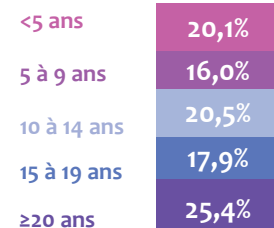

Âge moyen (ans)

40,9

Population France
42,4

Effectifs par classe d'âge

Classe d'âge	Population France
<30 ans	12,8%
30 à 44 ans	45,7%
≥45 ans	41,4%

Ancienneté moyenne (ans)

14,8

Population France
14,8

Effectifs par classe d'ancienneté

Classe d'ancienneté	Population France
<5 ans	23,2%
5 à 9 ans	14,1%
10 à 14 ans	19,5%
15 à 19 ans	15,9%
≥20 ans	27,3%

Répartition des effectifs dans les 3 familles de métiers