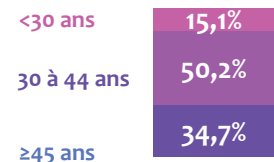

Effectifs par classe d'âge

Classe d'âge	Population France
<30 ans	12,8%
30 à 44 ans	45,7%
≥45 ans	41,4%

Ancienneté moyenne (ans)

14,8

Population France
14,8