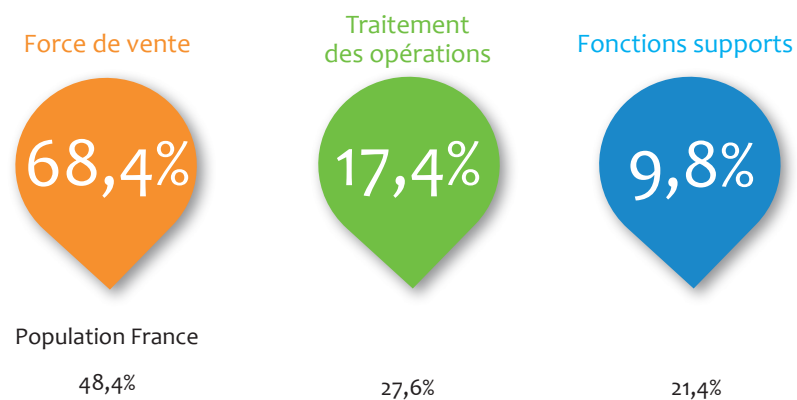

Population France
57,1%

Population France
42,9%

Répartition cadres / techniciens

Population France
66,1%

Population France
33,9%

* La population bancaire adhérente à l'AFB en France métropolitaine, DOM-TOM et Monaco compte 191 600 salariés à fin 2019. Les données présentées dans ce document sont établies à partir des répondants à l'enquête annuelle de l'AFB, qui couvre un peu plus de 173 100 salariés.

Âge moyen (ans)

40,9

Population France
42,4

Effectifs par classe d'âge

Classe d'âge	Population France
<30 ans	12,8%
30 à 44 ans	45,7%
≥45 ans	41,4%

Ancienneté moyenne (ans)

14,8

Population France
14,8

Effectifs par classe d'ancienneté

Classe d'ancienneté	Population France
<5 ans	23,2%
5 à 9 ans	14,1%
10 à 14 ans	19,5%
15 à 19 ans	15,9%
≥20 ans	27,3%

Répartition des effectifs dans les 3 familles de métiers