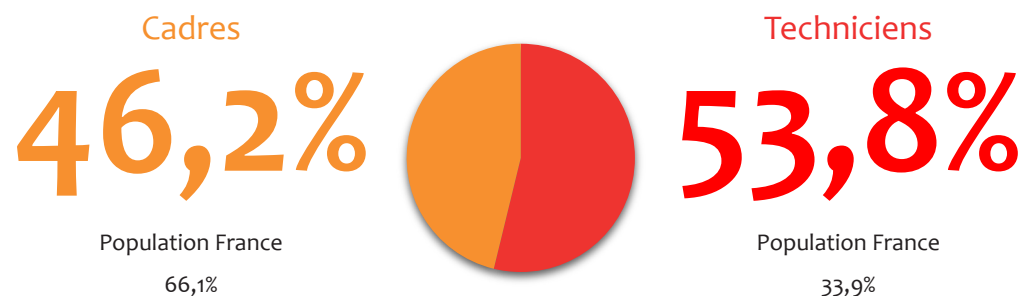

Chiffres clés régionaux - 2020

L'emploi dans les banques AFB

Hauts-de-France

Effectifs

11 500

salariés

Population France*
191 600

Répartition femmes / hommes

Population France
57,1%

Population France
42,9%

Répartition cadres / techniciens

Population France
66,1%

Population France
33,9%

* La population bancaire adhérente à l'AFB en France métropolitaine, DOM-TOM et Monaco compte 191 600 salariés à fin 2019. Les données présentées dans ce document sont établies à partir des répondants à l'enquête annuelle de l'AFB, qui couvre un peu plus de 173 100 salariés.