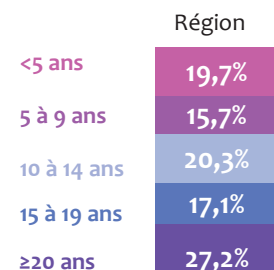

Âge moyen (ans)

41,1

Population France
42,8

Effectifs par classe d'âge

Classe d'âge	Population France
<30 ans	12,0%
30 à 44 ans	45,4%
≥45 ans	42,6%

Ancienneté moyenne (ans)

14,9

Population France
15,2

Effectifs par classe d'ancienneté

Classe d'ancienneté	Population France
<5 ans	21,7%
5 à 9 ans	14,1%
10 à 14 ans	18,3%
15 à 19 ans	16,2%
≥20 ans	29,7%

Répartition des effectifs dans les 3 familles de métiers