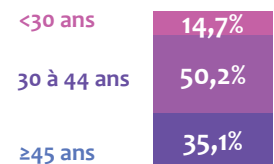

Effectifs par classe d'âge

Classe d'âge	Population France
<30 ans	12,0%
30 à 44 ans	45,4%
≥45 ans	42,6%

Ancienneté moyenne (ans)

14,9

Population France
15,2