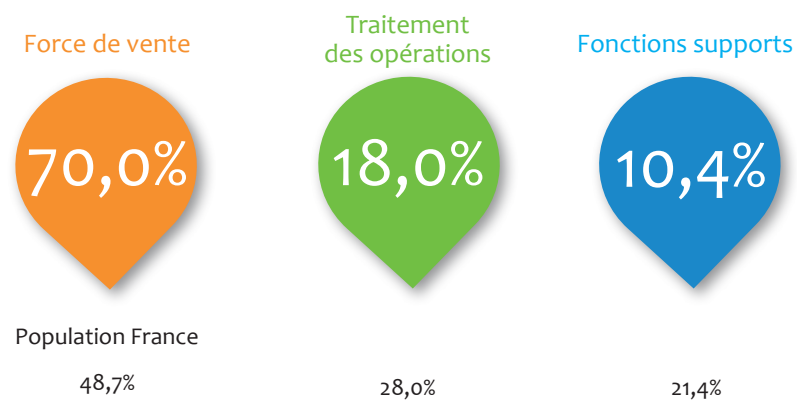

Population France
56,9%

Population France
43,1%

Répartition cadres / techniciens

Population France
67,7%

Population France
32,3%

* La population bancaire adhérente à l'AFB en France métropolitaine, DOM-TOM et Monaco compte 186 800 salariés à fin 2020. Les données présentées dans ce document sont établies à partir des répondants à l'enquête annuelle de l'AFB, qui couvre près de 169 300 salariés.

Âge moyen (ans)

41,1

Population France
42,8

Effectifs par classe d'âge

Classe d'âge	Population France
<30 ans	12,0%
30 à 44 ans	45,4%
≥45 ans	42,6%

Ancienneté moyenne (ans)

14,9

Population France
15,2

Effectifs par classe d'ancienneté

Classe d'ancienneté	Population France
<5 ans	21,7%
5 à 9 ans	14,1%
10 à 14 ans	18,3%
15 à 19 ans	16,2%
≥20 ans	29,7%

Répartition des effectifs dans les 3 familles de métiers