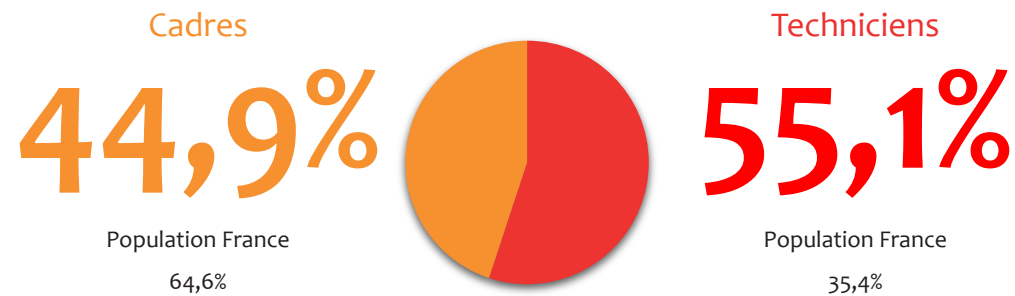

### Hauts-de-France

Effectifs  
**10 760** salariés

Population France\*  
195 300

Répartition femmes / hommes

Répartition cadres / techniciens

\* La population bancaire adhérente à l'AFB en France métropolitaine, DOM-TOM et Monaco compte 195 300 salariés à fin 2018. Les données présentées dans ce document sont établies à partir des répondants à l'enquête annuelle de l'AFB, qui couvre un peu plus de 176 900 salariés.

Âge moyen (ans)  
**40,6**

Population France  
42,2

<30 ans  
30 à 44 ans  
≥45 ans

Effectifs par classe d'âge

Population France  
<30 ans 13,2%  
30 à 44 ans 46,1%  
≥45 ans 40,7%

Ancienneté moyenne (ans)  
**14,6**