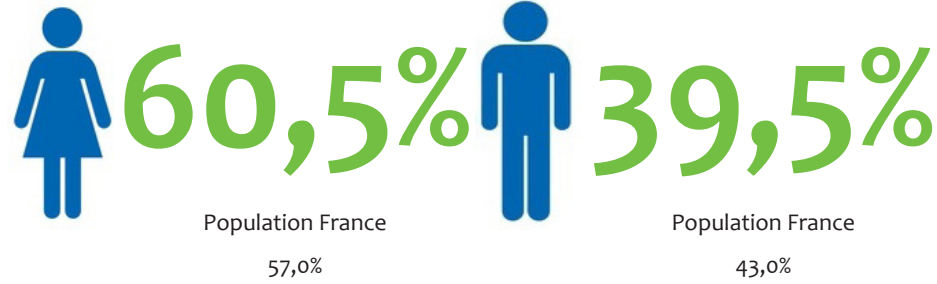

# Chiffres clés régionaux - 2019

### Hauts-de-France

Effectifs  
**10 760** salariés

Population France\*  
195 300

Répartition femmes / hommes

Répartition cadres / techniciens

\* La population bancaire adhérente à l'AFB en France métropolitaine, DOM-TOM et Monaco compte 195 300 salariés à fin 2018. Les données présentées dans ce document sont établies à partir des répondants à l'enquête annuelle de l'AFB, qui couvre un peu plus de 176 900 salariés.