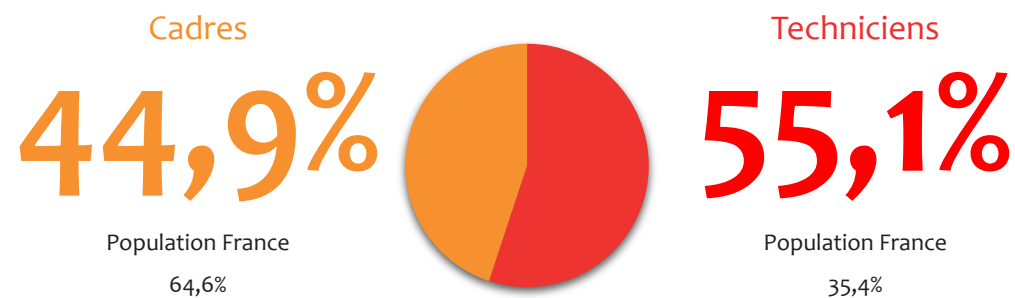

Chiffres clés régionaux - 2019

L'emploi dans les banques AFB

Hauts-de-France

Effectifs
10 760 salariés

Population France*
195 300

Répartition femmes / hommes

Répartition cadres / techniciens

* La population bancaire adhérente à l'AFB en France métropolitaine, DOM-TOM et Monaco compte 195 300 salariés à fin 2018. Les données présentées dans ce document sont établies à partir des répondants à l'enquête annuelle de l'AFB, qui couvre un peu plus de 176 900 salariés.

Âge moyen (ans)
40,6

Population France
42,2

<30 ans
30 à 44 ans
≥45 ans

Région

15,8%
50,2%
34,0%

Effectifs par classe d'âge

Population France

<30 ans 13,2%
30 à 44 ans 46,1%
≥45 ans 40,7%

Ancienneté moyenne (ans)
14,6

Population France
14,8

<5 ans
5 à 9 ans
10 à 14 ans
15 à 19 ans
≥20 ans

Région

21,1%
15,7%
21,9%
16,3%
25,1%

Effectifs par classe d'ancienneté

Population France

<5 ans 22,6%
5 à 9 ans 14,2%
10 à 14 ans 20,7%
15 à 19 ans 15,3%
≥20 ans 27,3%