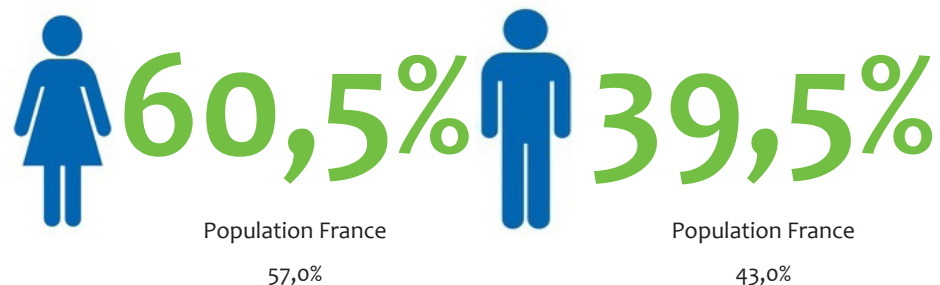

Chiffres clés régionaux - 2019

L'emploi dans les banques AFB

Hauts-de-France

Effectifs
10 760 salariés

Population France*
195 300

Répartition femmes / hommes

Répartition cadres / techniciens

* La population bancaire adhérente à l'AFB en France métropolitaine, DOM-TOM et Monaco compte 195 300 salariés à fin 2018. Les données présentées dans ce document sont établies à partir des répondants à l'enquête annuelle de l'AFB, qui couvre un peu plus de 176 900 salariés.

Âge moyen (ans)
40,6

Population France
42,2

<30 ans
30 à 44 ans
≥45 ans

Région

15,8%
50,2%
34,0%

Effectifs par classe d'âge

Population France

<30 ans 13,2%
30 à 44 ans 46,1%
≥45 ans 40,7%

Ancienneté moyenne (ans)
14,6

Population France
14,8

<5 ans
5 à 9 ans
10 à 14 ans
15 à 19 ans
≥20 ans

Région

21,1%
15,7%
21,9%
16,3%
25,1%

Effectifs par classe d'ancienneté

Population France

<5 ans 22,6%
5 à 9 ans 14,2%
10 à 14 ans 20,7%
15 à 19 ans 15,3%
≥20 ans 27,3%