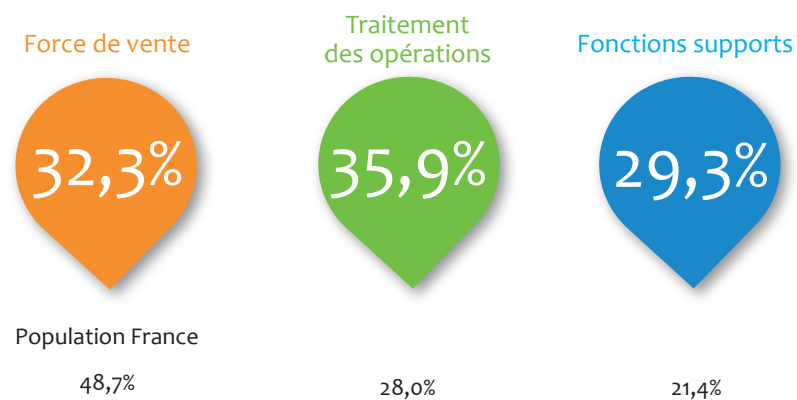

Chiffres clés régionaux - 2021

L'emploi dans les banques AFB

Ile de France

Effectifs
110 700 salariés

Population France*
186 800

Répartition femmes / hommes

Répartition cadres / techniciens

* La population bancaire adhérente à l'AFB en France métropolitaine, DOM-TOM et Monaco compte 186 800 salariés à fin 2020. Les données présentées dans ce document sont établies à partir des répondants à l'enquête annuelle de l'AFB, qui couvre près de 169 300 salariés.

14,3

Population France
15,2

<5 ans
5 à 9 ans
10 à 14 ans
15 à 19 ans
≥20 ans

Région

Effectifs par classe d'ancienneté

Population France
<5 ans 21,7%
5 à 9 ans 14,1%
10 à 14 ans 18,3%
15 à 19 ans 16,2%
≥20 ans 29,7%

Répartition des effectifs dans les 3 familles de métiers

Nombre d'embauches

9 650

Population France
16 000

Embauches en CDI

7 230

Population France
10 700

Embauches en CDD