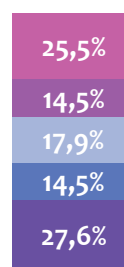

Âge moyen (ans)

43,0

Population France
42,8

<30 ans
30 à 44 ans
≥45 ans

Région

Effectifs par classe d'âge

Population France
<30 ans 12,0%
30 à 44 ans 45,4%
≥45 ans 42,6%

Ancienneté moyenne (ans)

14,3

Population France
15,2

<5 ans
5 à 9 ans
10 à 14 ans
15 à 19 ans
≥20 ans

Région

Effectifs par classe d'ancienneté

Population France
<5 ans 21,7%
5 à 9 ans 14,1%
10 à 14 ans 18,3%
15 à 19 ans 16,2%
≥20 ans 29,7%