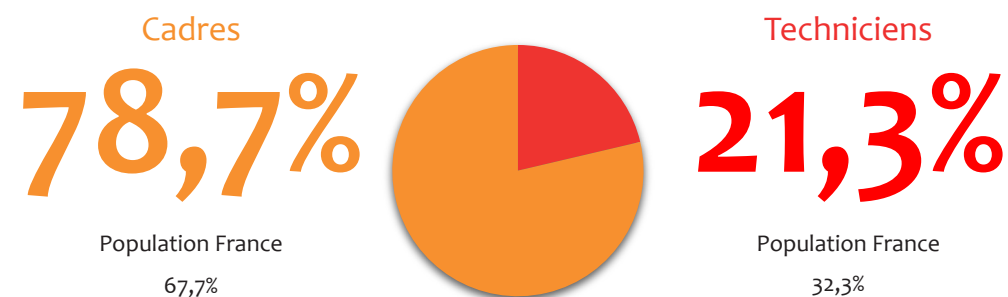

Chiffres clés régionaux - 2021

L'emploi dans les banques AFB

Ile de France

Effectifs
110 700 salariés

Population France*
186 800

Répartition femmes / hommes

Répartition cadres / techniciens

* La population bancaire adhérente à l'AFB en France métropolitaine, DOM-TOM et Monaco compte 186 800 salariés à fin 2020. Les données présentées dans ce document sont établies à partir des répondants à l'enquête annuelle de l'AFB, qui couvre près de 169 300 salariés.

Âge moyen (ans)

43,0

Population France
42,8

<30 ans
30 à 44 ans
≥45 ans

Région

Effectifs par classe d'âge

Population France
<30 ans 12,0%
30 à 44 ans 45,4%
≥45 ans 42,6%

Ancienneté moyenne (ans)

14,3

Population France
15,2

<5 ans
5 à 9 ans
10 à 14 ans
15 à 19 ans
≥20 ans

Région

Effectifs par classe d'ancienneté

Population France
<5 ans 21,7%
5 à 9 ans 14,1%
10 à 14 ans 18,3%
15 à 19 ans 16,2%
≥20 ans 29,7%