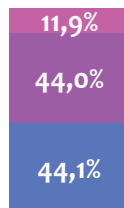

Région

Effectifs par classe d'âge

Population France
<30 ans 12,0%
30 à 44 ans 45,4%
≥45 ans 42,6%

Ancienneté moyenne (ans)

14,3

Population France
15,2

<5 ans
5 à 9 ans
10 à 14 ans
15 à 19 ans
≥20 ans