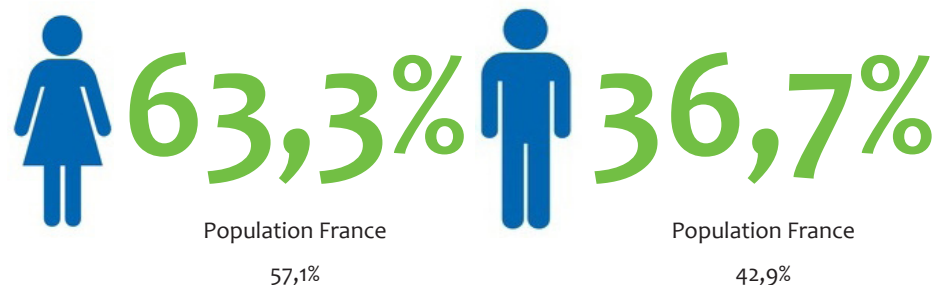

Chiffres clés régionaux - 2020

L'emploi dans les banques AFB

Normandie

Effectifs
4 300 salariés

Population France*
191 600

Répartition femmes / hommes

Répartition cadres / techniciens

* La population bancaire adhérente à l'AFB en France métropolitaine, DOM-TOM et Monaco compte 191 600 salariés à fin 2019. Les données présentées dans ce document sont établies à partir des répondants à l'enquête annuelle de l'AFB, qui couvre un peu plus de 173 100 salariés.

Âge moyen (ans)

42,4

Population France
42,4

Effectifs par classe d'âge

Classe d'âge	Population France
<30 ans	12,8%
30 à 44 ans	45,7%
≥45 ans	41,4%

Ancienneté moyenne (ans)

17,2

Population France
14,8