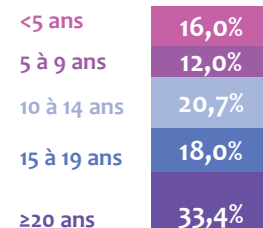

Chiffres clés régionaux - 2020

L'emploi dans les banques AFB

Normandie

Effectifs
4 300 salariés

Population France*
191 600

Répartition femmes / hommes

Répartition cadres / techniciens

* La population bancaire adhérente à l'AFB en France métropolitaine, DOM-TOM et Monaco compte 191 600 salariés à fin 2019. Les données présentées dans ce document sont établies à partir des répondants à l'enquête annuelle de l'AFB, qui couvre un peu plus de 173 100 salariés.

Âge moyen (ans)

42,4

Population France
42,4

Effectifs par classe d'âge

Classe d'âge	Population France
<30 ans	12,8%
30 à 44 ans	45,7%
≥45 ans	41,4%

Ancienneté moyenne (ans)

17,2

Population France
14,8

Effectifs par classe d'ancienneté

Classe d'ancienneté	Population France
<5 ans	23,2%
5 à 9 ans	14,1%
10 à 14 ans	19,5%
15 à 19 ans	15,9%
≥20 ans	27,3%

Répartition des effectifs dans les 3 familles de métiers