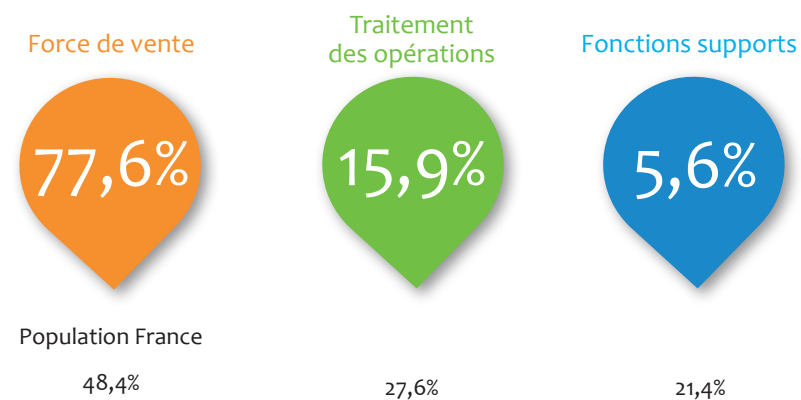

Chiffres clés régionaux - 2020

L'emploi dans les banques AFB

Normandie

Effectifs
4 300 salariés

Population France*
191 600

Répartition femmes / hommes

Répartition cadres / techniciens

* La population bancaire adhérente à l'AFB en France métropolitaine, DOM-TOM et Monaco compte 191 600 salariés à fin 2019. Les données présentées dans ce document sont établies à partir des répondants à l'enquête annuelle de l'AFB, qui couvre un peu plus de 173 100 salariés.

Âge moyen (ans)

42,4

Population France
42,4

Effectifs par classe d'âge

Classe d'âge	Population France
<30 ans	12,8%
30 à 44 ans	45,7%
≥45 ans	41,4%

Ancienneté moyenne (ans)

17,2

Population France
14,8

Effectifs par classe d'ancienneté

Classe d'ancienneté	Population France
<5 ans	23,2%
5 à 9 ans	14,1%
10 à 14 ans	19,5%
15 à 19 ans	15,9%
≥20 ans	27,3%

Répartition des effectifs dans les 3 familles de métiers