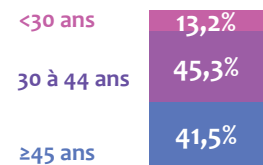

Chiffres clés régionaux - 2020

L'emploi dans les banques AFB

Normandie

Effectifs
4 300 salariés

Population France*
191 600

Répartition femmes / hommes

Répartition cadres / techniciens

* La population bancaire adhérente à l'AFB en France métropolitaine, DOM-TOM et Monaco compte 191 600 salariés à fin 2019. Les données présentées dans ce document sont établies à partir des répondants à l'enquête annuelle de l'AFB, qui couvre un peu plus de 173 100 salariés.

Âge moyen (ans)

42,4

Population France
42,4

Effectifs par classe d'âge

Classe d'âge	Population France
<30 ans	12,8%
30 à 44 ans	45,7%
≥45 ans	41,4%

Ancienneté moyenne (ans)

17,2

Population France
14,8