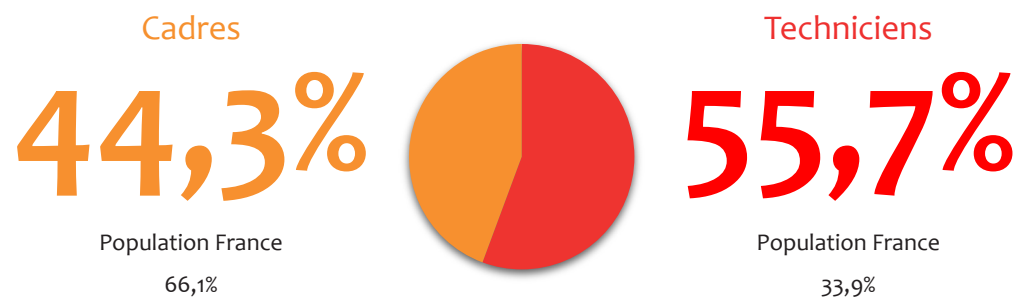

Chiffres clés régionaux - 2020

L'emploi dans les banques AFB

Normandie

Effectifs
4 300 salariés

Population France*
191 600

Répartition femmes / hommes

Répartition cadres / techniciens

* La population bancaire adhérente à l'AFB en France métropolitaine, DOM-TOM et Monaco compte 191 600 salariés à fin 2019. Les données présentées dans ce document sont établies à partir des répondants à l'enquête annuelle de l'AFB, qui couvre un peu plus de 173 100 salariés.

Âge moyen (ans)

42,4

Population France
42,4

Effectifs par classe d'âge

Classe d'âge	Population France
<30 ans	12,8%
30 à 44 ans	45,7%
≥45 ans	41,4%

Ancienneté moyenne (ans)

17,2

Population France
14,8