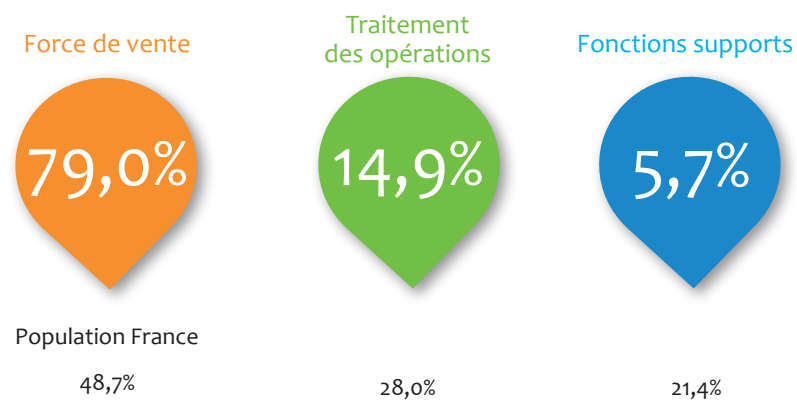

Chiffres clés régionaux - 2021

L'emploi dans les banques AFB

Normandie

Effectifs
4 100 salariés

Population France*
186 800

Répartition femmes / hommes

Répartition cadres / techniciens

* La population bancaire adhérente à l'AFB en France métropolitaine, DOM-TOM et Monaco compte 186 800 salariés à fin 2020. Les données présentées dans ce document sont établies à partir des répondants à l'enquête annuelle de l'AFB, qui couvre près de 169 300 salariés.

Âge moyen (ans)
42,6

Population France
42,8

Effectifs par classe d'âge

Population France	
<30 ans	12,0%
30 à 44 ans	45,4%
≥45 ans	42,6%

Ancienneté moyenne (ans)
17,2

Population France
15,2

Effectifs par classe d'ancienneté

Population France	
<5 ans	21,7%
5 à 9 ans	14,1%
10 à 14 ans	18,3%
15 à 19 ans	16,2%
≥20 ans	29,7%

Répartition des effectifs dans les 3 familles de métiers

Nombre d'embauches
470

Population France
16 000

Embauches en CDI
Population France
10 700