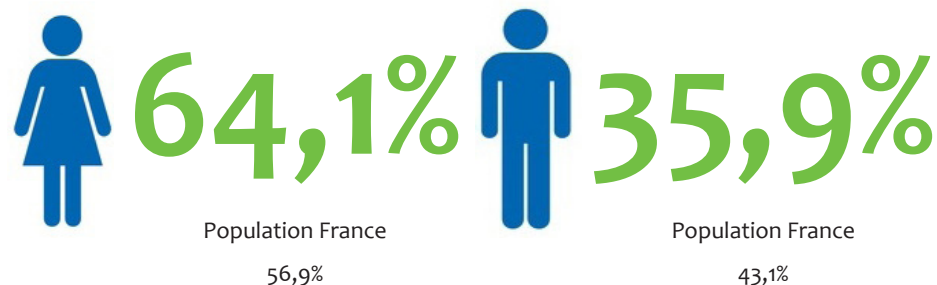

Chiffres clés régionaux - 2021

L'emploi dans les banques AFB

Normandie

Effectifs
4 100 salariés

Population France*
186 800

Répartition femmes / hommes

Répartition cadres / techniciens

* La population bancaire adhérente à l'AFB en France métropolitaine, DOM-TOM et Monaco compte 186 800 salariés à fin 2020. Les données présentées dans ce document sont établies à partir des répondants à l'enquête annuelle de l'AFB, qui couvre près de 169 300 salariés.

Âge moyen (ans)
42,6

Population France
42,8

Effectifs par classe d'âge

Population France	
<30 ans	12,0%
30 à 44 ans	45,4%
≥45 ans	42,6%

Ancienneté moyenne (ans)
17,2

Population France
15,2

Effectifs par classe d'ancienneté

Population France	
<5 ans	21,7%
5 à 9 ans	14,1%
10 à 14 ans	18,3%
15 à 19 ans	16,2%
≥20 ans	29,7%

Répartition des effectifs dans les 3 familles de métiers

Nombre d'embauches
470

Population France
16 000

Embauches en CDI
Population France
10 700