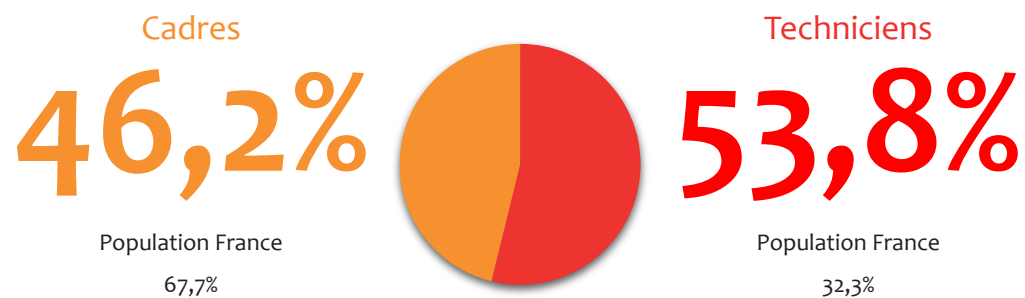

Chiffres clés régionaux - 2021

L'emploi dans les banques AFB

Normandie

Effectifs
4 100 salariés

Population France*
186 800

Répartition femmes / hommes

Répartition cadres / techniciens

* La population bancaire adhérente à l'AFB en France métropolitaine, DOM-TOM et Monaco compte 186 800 salariés à fin 2020. Les données présentées dans ce document sont établies à partir des répondants à l'enquête annuelle de l'AFB, qui couvre près de 169 300 salariés.

Âge moyen (ans)
42,6

Population France
42,8

Effectifs par classe d'âge

Population France	
<30 ans	12,0%
30 à 44 ans	45,4%
≥45 ans	42,6%

Ancienneté moyenne (ans)
17,2

Population France
15,2

Effectifs par classe d'ancienneté

Population France	
<5 ans	21,7%
5 à 9 ans	14,1%
10 à 14 ans	18,3%
15 à 19 ans	16,2%
≥20 ans	29,7%

Répartition des effectifs dans les 3 familles de métiers

Nombre d'embauches
470

Population France
16 000

Embauches en CDI
Population France
10 700