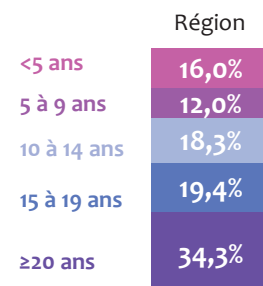

Chiffres clés régionaux - 2021

L'emploi dans les banques AFB

Normandie

Effectifs
4 100 salariés

Population France*
186 800

Répartition femmes / hommes

Répartition cadres / techniciens

* La population bancaire adhérente à l'AFB en France métropolitaine, DOM-TOM et Monaco compte 186 800 salariés à fin 2020. Les données présentées dans ce document sont établies à partir des répondants à l'enquête annuelle de l'AFB, qui couvre près de 169 300 salariés.

Âge moyen (ans)
42,6

Population France
42,8

Effectifs par classe d'âge

Population France	
<30 ans	12,0%
30 à 44 ans	45,4%
≥45 ans	42,6%

Ancienneté moyenne (ans)
17,2

Population France
15,2

Effectifs par classe d'ancienneté

Population France	
<5 ans	21,7%
5 à 9 ans	14,1%
10 à 14 ans	18,3%
15 à 19 ans	16,2%
≥20 ans	29,7%

Répartition des effectifs dans les 3 familles de métiers

Nombre d'embauches
470

Population France
16 000

Embauches en CDI
Population France
10 700