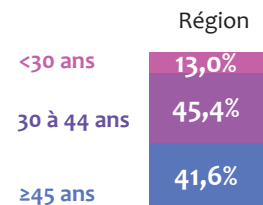

Chiffres clés régionaux - 2021

L'emploi dans les banques AFB

Normandie

Effectifs
4 100 salariés

Population France*
186 800

Répartition femmes / hommes

Répartition cadres / techniciens

* La population bancaire adhérente à l'AFB en France métropolitaine, DOM-TOM et Monaco compte 186 800 salariés à fin 2020. Les données présentées dans ce document sont établies à partir des répondants à l'enquête annuelle de l'AFB, qui couvre près de 169 300 salariés.

Âge moyen (ans)
42,6

Population France
42,8

Effectifs par classe d'âge

Population France	
<30 ans	12,0%
30 à 44 ans	45,4%
≥45 ans	42,6%

Ancienneté moyenne (ans)
17,2

Population France
15,2

Effectifs par classe d'ancienneté