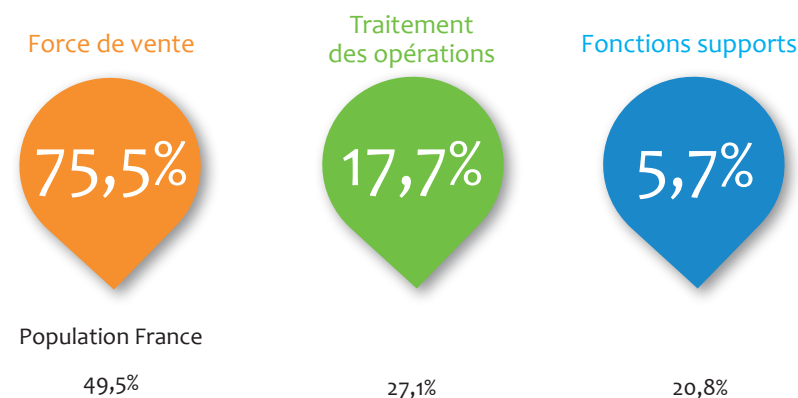

Population France
42,9%

Répartition cadres / techniciens

Population France
62,7%

Population France
37,3%

* La population bancaire adhérente à l'AFB en France métropolitaine, DOM-TOM et Monaco compte 196 400 salariés à fin 2017. Les données présentées dans ce document sont établies à partir des répondants à l'enquête annuelle de l'AFB, qui couvre un peu plus de 179 000 salariés.

Âge moyen (ans)

42,3

Population France
42,1

Effectifs par classe d'âge

Classe d'âge	Population France
<30 ans	13,4%
30 à 44 ans	46,3%
≥45 ans	40,4%

Ancienneté moyenne (ans)

17,6

Population France
15,0

Effectifs par classe d'ancienneté

Classe d'ancienneté	Population France
<5 ans	20,5%
5 à 9 ans	17,0%
10 à 14 ans	19,7%
15 à 19 ans	14,8%
≥20 ans	28,0%

Répartition des effectifs dans les 3 familles de métiers