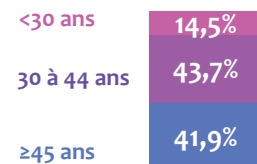

Effectifs par classe d'âge

Classe d'âge	Population France
<30 ans	13,4%
30 à 44 ans	46,3%
≥45 ans	40,4%

Ancienneté moyenne (ans)

17,6

Population France
15,0