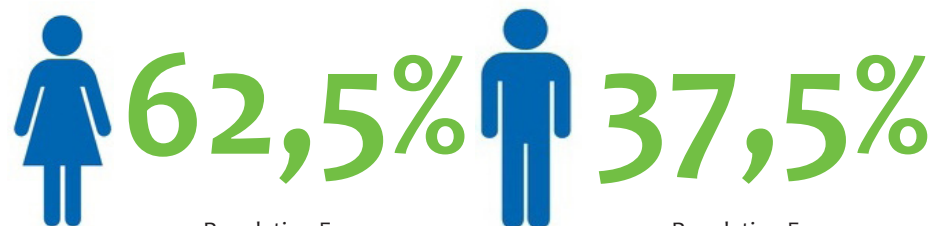

Chiffres clés régionaux - 2018

L'emploi dans les banques AFB

Normandie

Effectifs

4 370 salariés

Population France*
196 400

Répartition femmes / hommes

Population France
57,1%