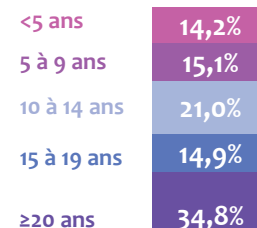

Âge moyen (ans)

42,3

Population France
42,1

Effectifs par classe d'âge

Classe d'âge	Population France
<30 ans	13,4%
30 à 44 ans	46,3%
≥45 ans	40,4%

Ancienneté moyenne (ans)

17,6

Population France
15,0

Effectifs par classe d'ancienneté

Classe d'ancienneté	Population France
<5 ans	20,5%
5 à 9 ans	17,0%
10 à 14 ans	19,7%
15 à 19 ans	14,8%
≥20 ans	28,0%

Répartition des effectifs dans les 3 familles de métiers