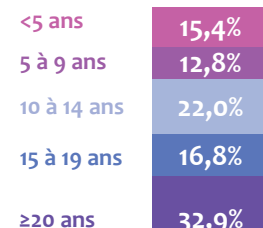

Âge moyen (ans)

42,1

Population France
42,2

Effectifs par classe d'âge

Classe d'âge	Population France
<30 ans	13,2%
30 à 44 ans	46,1%
≥45 ans	40,7%

Ancienneté moyenne (ans)

17,2

Population France
14,8

Effectifs par classe d'ancienneté

Classe d'ancienneté	Population France
<5 ans	22,6%
5 à 9 ans	14,2%
10 à 14 ans	20,7%
15 à 19 ans	15,3%
≥20 ans	27,3%

Répartition des effectifs dans les 3 familles de métiers