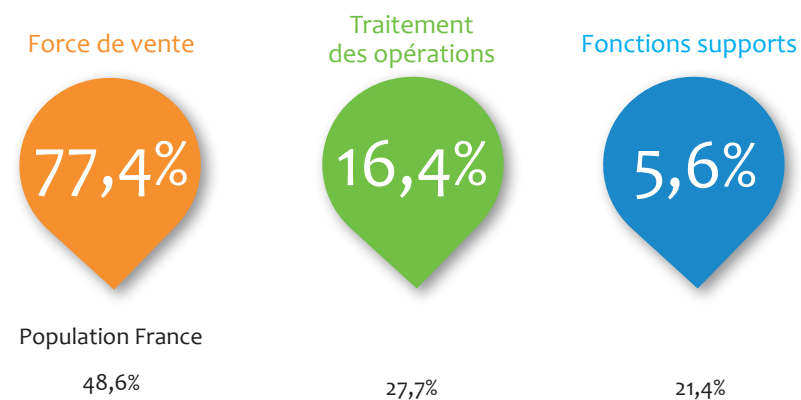

Population France
57,0%

Population France
43,0%

Répartition cadres / techniciens

Population France
64,6%

Population France
35,4%

* La population bancaire adhérente à l'AFB en France métropolitaine, DOM-TOM et Monaco compte 195 300 salariés à fin 2018. Les données présentées dans ce document sont établies à partir des répondants à l'enquête annuelle de l'AFB, qui couvre un peu plus de 176 900 salariés.

Âge moyen (ans)

42,1

Population France
42,2

Effectifs par classe d'âge

Classe d'âge	Population France
<30 ans	13,2%
30 à 44 ans	46,1%
≥45 ans	40,7%

Ancienneté moyenne (ans)

17,2

Population France
14,8

Effectifs par classe d'ancienneté

Classe d'ancienneté	Population France
<5 ans	22,6%
5 à 9 ans	14,2%
10 à 14 ans	20,7%
15 à 19 ans	15,3%
≥20 ans	27,3%

Répartition des effectifs dans les 3 familles de métiers