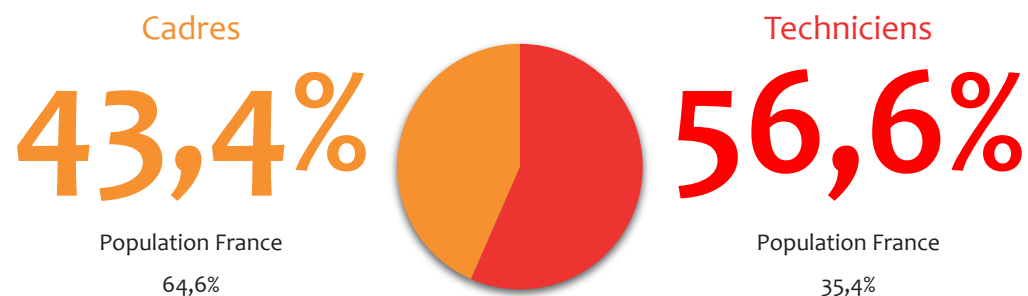

Chiffres clés régionaux - 2019

L'emploi dans les banques AFB

Normandie

Effectifs

4 070

salariés

Population France*
195 300

Répartition femmes / hommes

Population France
57,0%

Population France
43,0%

Répartition cadres / techniciens

Population France
64,6%

Population France
35,4%

* La population bancaire adhérente à l'AFB en France métropolitaine, DOM-TOM et Monaco compte 195 300 salariés à fin 2018. Les données présentées dans ce document sont établies à partir des répondants à l'enquête annuelle de l'AFB, qui couvre un peu plus de 176 900 salariés.