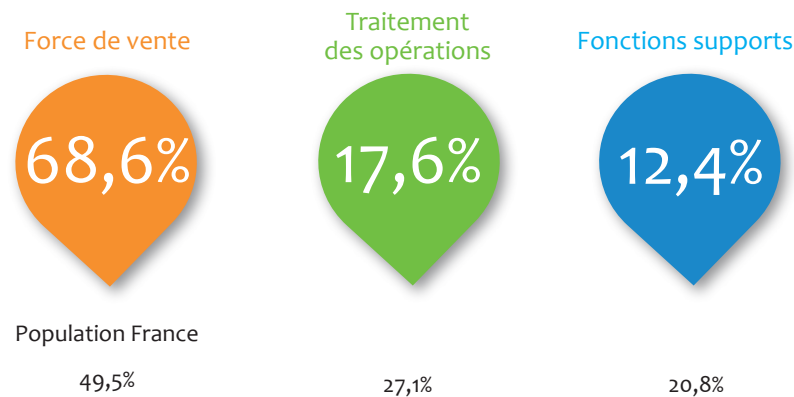

Chiffres clés régionaux - 2018

L'emploi dans les banques AFB

Nouvelle-Aquitaine

Effectifs
9 000 salariés

Population France*
196 400

Répartition femmes / hommes

Répartition cadres / techniciens

* La population bancaire adhérente à l'AFB en France métropolitaine, DOM-TOM et Monaco compte 196 400 salariés à fin 2017. Les données présentées dans ce document sont établies à partir des répondants à l'enquête annuelle de l'AFB, qui couvre un peu plus de 179 000 salariés.

Ancienneté moyenne (ans)

16,9

Population France
15,0

Effectifs par classe d'ancienneté

| Classe d'ancienneté | Population France |
|---------------------|-------------------|
| <5 ans | 20,5% |
| 5 à 9 ans | 17,0% |
| 10 à 14 ans | 19,7% |
| 15 à 19 ans | 14,8% |
| ≥20 ans | 28,0% |

Répartition des effectifs dans les 3 familles de métiers

Nombre d'embauches

700

Population France
18 580

Embauches en CDI

340

Population France
12 370

Embauches en CDD