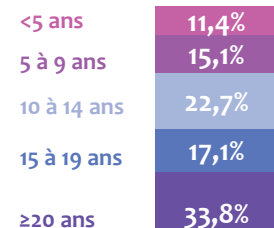

Chiffres clés régionaux - 2018

L'emploi dans les banques AFB

Nouvelle-Aquitaine

Effectifs
9 000 salariés

Population France*
196 400

Répartition femmes / hommes

Répartition cadres / techniciens

* La population bancaire adhérente à l'AFB en France métropolitaine, DOM-TOM et Monaco compte 196 400 salariés à fin 2017. Les données présentées dans ce document sont établies à partir des répondants à l'enquête annuelle de l'AFB, qui couvre un peu plus de 179 000 salariés.

Âge moyen (ans)

42,7

Population France
42,1

Effectifs par classe d'âge

| Classe d'âge | Population France |
|--------------|-------------------|
| <30 ans | 13,4% |
| 30 à 44 ans | 46,3% |
| ≥45 ans | 40,4% |

Ancienneté moyenne (ans)

16,9

Population France
15,0

Effectifs par classe d'ancienneté

| Classe d'ancienneté | Population France |
|---------------------|-------------------|
| <5 ans | 20,5% |
| 5 à 9 ans | 17,0% |
| 10 à 14 ans | 19,7% |
| 15 à 19 ans | 14,8% |
| ≥20 ans | 28,0% |