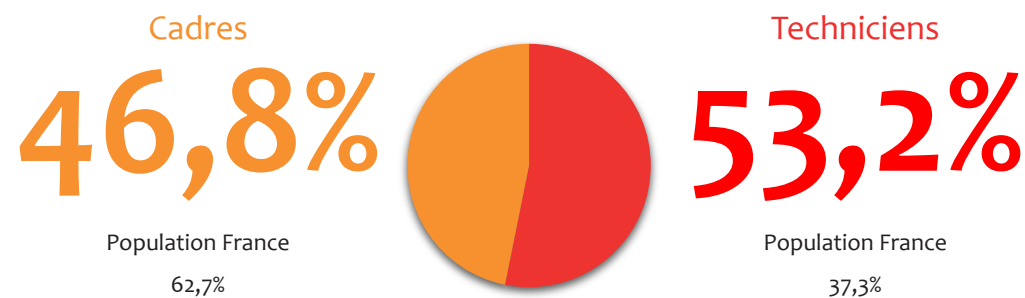

Chiffres clés régionaux - 2018

L'emploi dans les banques AFB

Nouvelle-Aquitaine

Effectifs
9 000 salariés

Population France*
196 400

Répartition femmes / hommes

Répartition cadres / techniciens

* La population bancaire adhérente à l'AFB en France métropolitaine, DOM-TOM et Monaco compte 196 400 salariés à fin 2017. Les données présentées dans ce document sont établies à partir des répondants à l'enquête annuelle de l'AFB, qui couvre un peu plus de 179 000 salariés.

Âge moyen (ans)

42,7

Population France
42,1

Effectifs par classe d'âge

| Classe d'âge | Population France |
|--------------|-------------------|
| <30 ans | 13,4% |
| 30 à 44 ans | 46,3% |
| ≥45 ans | 40,4% |