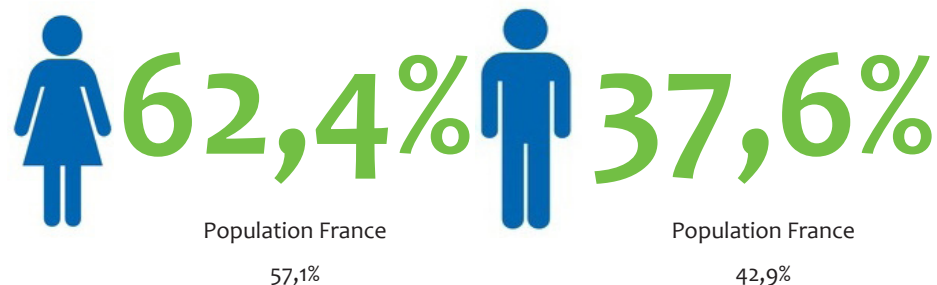

Chiffres clés régionaux - 2018

L'emploi dans les banques AFB

Nouvelle-Aquitaine

Effectifs
9 000 salariés

Population France*
196 400

Répartition femmes / hommes

Répartition cadres / techniciens

* La population bancaire adhérente à l'AFB en France métropolitaine, DOM-TOM et Monaco compte 196 400 salariés à fin 2017. Les données présentées dans ce document sont établies à partir des répondants à l'enquête annuelle de l'AFB, qui couvre un peu plus de 179 000 salariés.

Âge moyen (ans)

42,7

Population France
42,1

Effectifs par classe d'âge

| Classe d'âge | Population France |
|--------------|-------------------|
| <30 ans | 13,4% |
| 30 à 44 ans | 46,3% |
| ≥45 ans | 40,4% |

Ancienneté moyenne (ans)

16,9

Population France
15,0

Effectifs par classe d'ancienneté

| Classe d'ancienneté | Population France |
|---------------------|-------------------|
| <5 ans | 20,5% |
| 5 à 9 ans | 17,0% |
| 10 à 14 ans | 19,7% |
| 15 à 19 ans | 14,8% |
| ≥20 ans | 28,0% |