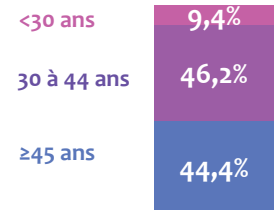

Âge moyen (ans)

43,1

Population France
42,2

Effectifs par classe d'âge

Population France

<30 ans	13,2%
30 à 44 ans	46,1%
≥45 ans	40,7%