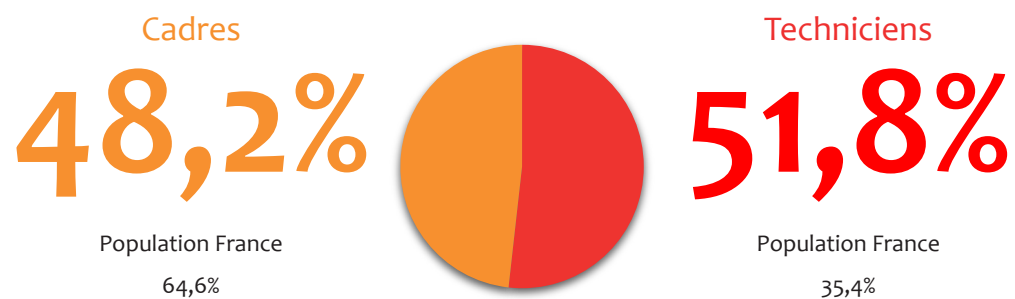

Répartition cadres / techniciens

* La population bancaire adhérente à l'AFB en France métropolitaine, DOM-TOM et Monaco compte 195 300 salariés à fin 2018. Les données présentées dans ce document sont établies à partir des répondants à l'enquête annuelle de l'AFB, qui couvre un peu plus de 176 900 salariés.

Âge moyen (ans)

43,1

Population France
42,2

Effectifs par classe d'âge

Population France

<30 ans	13,2%
30 à 44 ans	46,1%
≥45 ans	40,7%

Ancienneté moyenne (ans)

17,3

Population France
14,8

Effectifs par classe d'ancienneté

Population France

<5 ans	22,6%
5 à 9 ans	14,2%
10 à 14 ans	20,7%
15 à 19 ans	15,3%
≥20 ans	27,3%