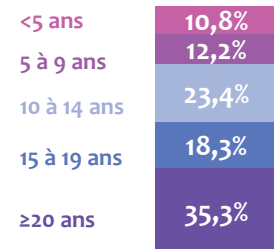

#### Effectifs par classe d'âge

Population France

<30 ans	13,2%
30 à 44 ans	46,1%
≥45 ans	40,7%

#### Ancienneté moyenne (ans)

**17,3**

Population France  
14,8