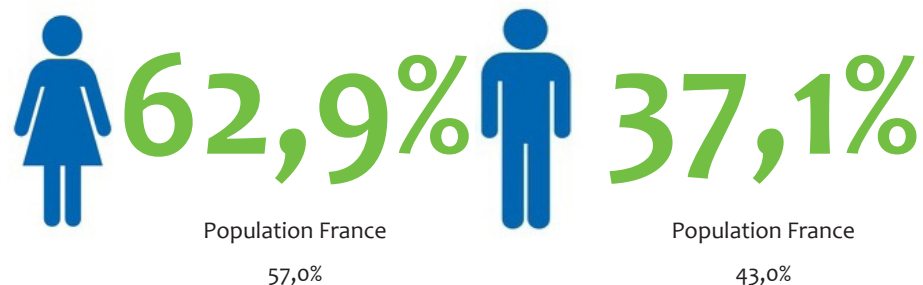

Chiffres clés régionaux - 2019

L'emploi dans les banques AFB

Nouvelle-Aquitaine

Effectifs
8 610 salariés

Population France*
195 300

Répartition femmes / hommes