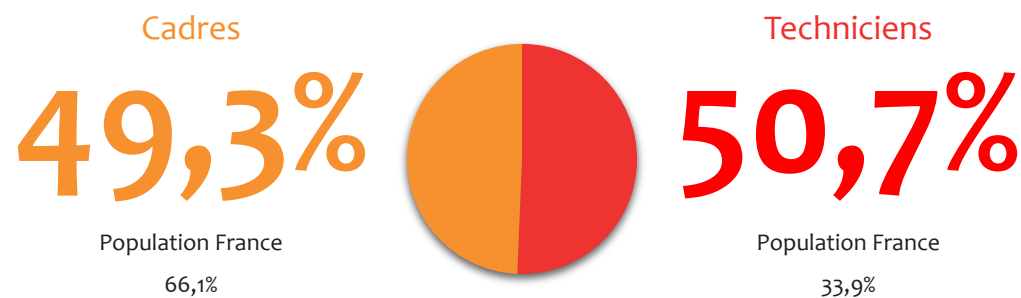

Chiffres clés régionaux - 2020

L'emploi dans les banques AFB

Nouvelle-Aquitaine

Effectifs
9 200 salariés

Population France*
191 600

Répartition femmes / hommes

Répartition cadres / techniciens

* La population bancaire adhérente à l'AFB en France métropolitaine, DOM-TOM et Monaco compte 191 600 salariés à fin 2019. Les données présentées dans ce document sont établies à partir des répondants à l'enquête annuelle de l'AFB, qui couvre un peu plus de 173 100 salariés.

Âge moyen (ans)

43,4

Population France
42,4

<30 ans
30 à 44 ans
≥45 ans

Région

8,6%
45,9%
45,5%

Population France

<30 ans 12,8%
30 à 44 ans 45,7%
≥45 ans 41,4%

Effectifs par classe d'ancienneté

Ancienneté moyenne (ans)

17,5

Population France
14,8

<5 ans
5 à 9 ans
10 à 14 ans
15 à 19 ans
≥20 ans

Région

11,6%
11,2%
22,3%
18,4%
36,5%

Population France