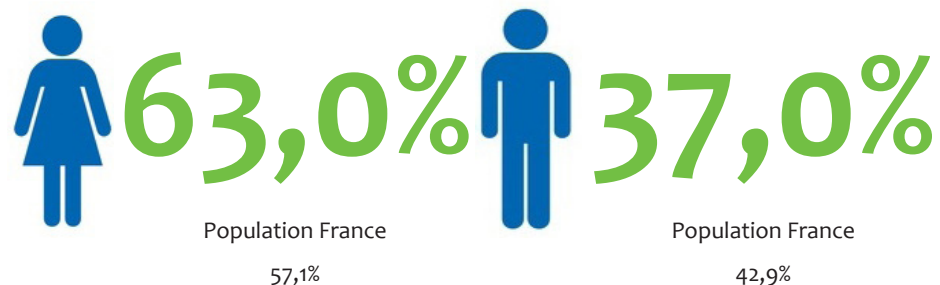

Chiffres clés régionaux - 2020

L'emploi dans les banques AFB

Nouvelle-Aquitaine

Effectifs
9 200 salariés

Population France*
191 600

Répartition femmes / hommes

Répartition cadres / techniciens

* La population bancaire adhérente à l'AFB en France métropolitaine, DOM-TOM et Monaco compte 191 600 salariés à fin 2019. Les données présentées dans ce document sont établies à partir des répondants à l'enquête annuelle de l'AFB, qui couvre un peu plus de 173 100 salariés.

Âge moyen (ans)

43,4

Population France
42,4

<30 ans
30 à 44 ans
≥45 ans

Région

8,6%
45,9%
45,5%

Population France

<30 ans 12,8%
30 à 44 ans 45,7%
≥45 ans 41,4%

Effectifs par classe d'ancienneté

Ancienneté moyenne (ans)

17,5

Population France
14,8

<5 ans
5 à 9 ans
10 à 14 ans
15 à 19 ans
≥20 ans

Région

11,6%
11,2%
22,3%
18,4%
36,5%

Population France

<5 ans 23,2%
5 à 9 ans 14,1%
10 à 14 ans 19,5%
15 à 19 ans 15,9%
≥20 ans 27,3%

Répartition des effectifs dans les 3 familles de métiers

Force de vente

66,2%

Population France
48,4%

Traitement des opérations