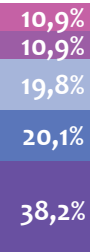

Âge moyen (ans)
43,8

Population France
42,8

<30 ans
30 à 44 ans
≥45 ans

Région

Effectifs par classe d'âge

Population France
<30 ans 12,0%
30 à 44 ans 45,4%
≥45 ans 42,6%

Ancienneté moyenne (ans)
17,9

Population France
15,2

<5 ans
5 à 9 ans
10 à 14 ans
15 à 19 ans
≥20 ans

Région

Effectifs par classe d'ancienneté

Population France
<5 ans 21,7%
5 à 9 ans 14,1%
10 à 14 ans 18,3%
15 à 19 ans 16,2%
≥20 ans 29,7%

Répartition des effectifs dans les 3 familles de métiers