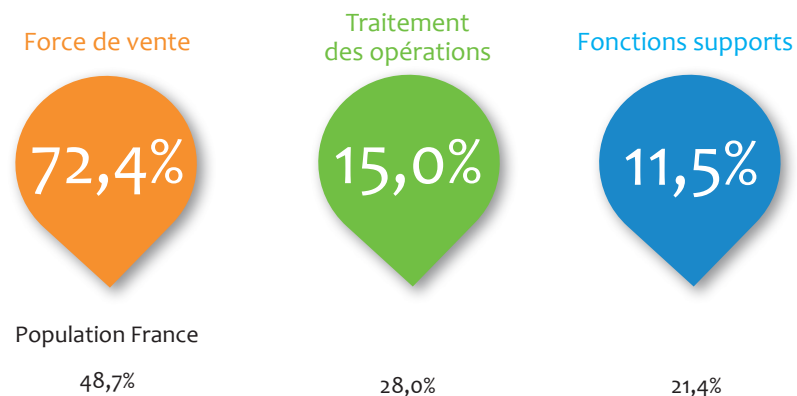

Chiffres clés régionaux - 2021

L'emploi dans les banques AFB

Nouvelle-Aquitaine

Effectifs
8 900 salariés

Population France*
186 800

Répartition femmes / hommes

Répartition cadres / techniciens

* La population bancaire adhérente à l'AFB en France métropolitaine, DOM-TOM et Monaco compte 186 800 salariés à fin 2020. Les données présentées dans ce document sont établies à partir des répondants à l'enquête annuelle de l'AFB, qui couvre près de 169 300 salariés.

<5 ans
5 à 9 ans
10 à 14 ans
15 à 19 ans
≥20 ans

Région

Effectifs par classe d'ancienneté

Population France
<5 ans 21,7%
5 à 9 ans 14,1%
10 à 14 ans 18,3%
15 à 19 ans 16,2%
≥20 ans 29,7%

Répartition des effectifs dans les 3 familles de métiers

Nombre d'embauches
600

Population France
16 000

Embauches en CDI

360

Population France

10 700

Embauches en CDD

240