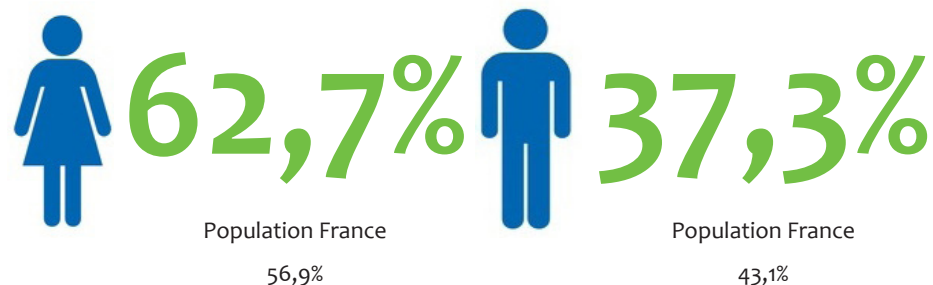

Chiffres clés régionaux - 2021

L'emploi dans les banques AFB

Nouvelle-Aquitaine

Effectifs
8 900 salariés

Population France*
186 800

Répartition femmes / hommes

Répartition cadres / techniciens

* La population bancaire adhérente à l'AFB en France métropolitaine, DOM-TOM et Monaco compte 186 800 salariés à fin 2020. Les données présentées dans ce document sont établies à partir des répondants à l'enquête annuelle de l'AFB, qui couvre près de 169 300 salariés.

Âge moyen (ans)
43,8

Population France
42,8

<30 ans
30 à 44 ans
≥45 ans

Région

Effectifs par classe d'âge

Population France
<30 ans 12,0%
30 à 44 ans 45,4%
≥45 ans 42,6%

Ancienneté moyenne (ans)
17,9

Population France
15,2

<5 ans
5 à 9 ans
10 à 14 ans
15 à 19 ans
≥20 ans

Région

Effectifs par classe d'ancienneté

Population France
<5 ans 21,7%
5 à 9 ans 14,1%
10 à 14 ans 18,3%
15 à 19 ans 16,2%
≥20 ans 29,7%

Répartition des effectifs dans les 3 familles de métiers