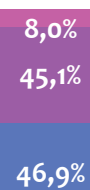

Effectifs par classe d'âge

Population France
<30 ans 12,0%
30 à 44 ans 45,4%
≥45 ans 42,6%

Ancienneté moyenne (ans)
17,9

Population France
15,2

<5 ans
5 à 9 ans
10 à 14 ans
15 à 19 ans
≥20 ans

Région