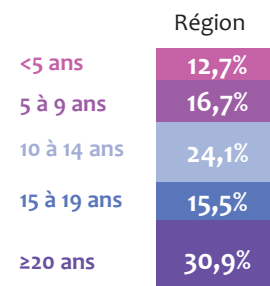

Chiffres clés régionaux - 2018

L'emploi dans les banques AFB

Occitanie

Effectifs
5 890 salariés

Population France*
196 400

Répartition femmes / hommes

Répartition cadres / techniciens

* La population bancaire adhérente à l'AFB en France métropolitaine, DOM-TOM et Monaco compte 196 400 salariés à fin 2017. Les données présentées dans ce document sont établies à partir des répondants à l'enquête annuelle de l'AFB, qui couvre un peu plus de 179 000 salariés.

Âge moyen (ans)

41,8

Population France
42,1

Effectifs par classe d'âge

Classe d'âge	Population France
<30 ans	13,4%
30 à 44 ans	46,3%
≥45 ans	40,4%

Ancienneté moyenne (ans)

16,6

Population France
15,0

Effectifs par classe d'ancienneté

Classe d'ancienneté	Population France
<5 ans	20,5%
5 à 9 ans	17,0%
10 à 14 ans	19,7%
15 à 19 ans	14,8%
≥20 ans	28,0%

Répartition des effectifs dans les 3 familles de métiers