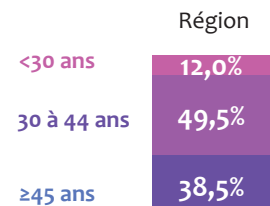

Âge moyen (ans)

41,8

Population France
42,1

Effectifs par classe d'âge

Classe d'âge	Population France
<30 ans	13,4%
30 à 44 ans	46,3%
≥45 ans	40,4%