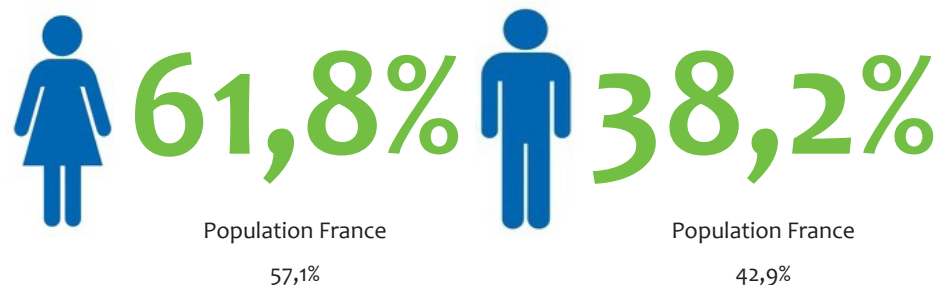

Chiffres clés régionaux - 2018

L'emploi dans les banques AFB

Occitanie

Effectifs
5 890 salariés

Population France*
196 400

Répartition femmes / hommes

Répartition cadres / techniciens

* La population bancaire adhérente à l'AFB en France métropolitaine, DOM-TOM et Monaco compte 196 400 salariés à fin 2017. Les données présentées dans ce document sont établies à partir des répondants à l'enquête annuelle de l'AFB, qui couvre un peu plus de 179 000 salariés.

Âge moyen (ans)

41,8

Population France
42,1

Effectifs par classe d'âge

Classe d'âge	Population France
<30 ans	13,4%
30 à 44 ans	46,3%
≥45 ans	40,4%

Ancienneté moyenne (ans)

16,6

Population France
15,0