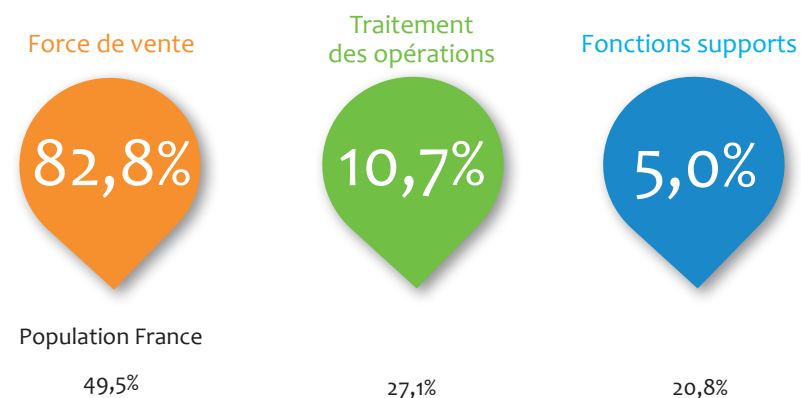

Chiffres clés régionaux - 2018

L'emploi dans les banques AFB

Occitanie

Effectifs
5 890 salariés

Population France*
196 400

Répartition femmes / hommes

Répartition cadres / techniciens

* La population bancaire adhérente à l'AFB en France métropolitaine, DOM-TOM et Monaco compte 196 400 salariés à fin 2017. Les données présentées dans ce document sont établies à partir des répondants à l'enquête annuelle de l'AFB, qui couvre un peu plus de 179 000 salariés.

Âge moyen (ans)

41,8

Population France
42,1

Effectifs par classe d'âge

Classe d'âge	Population France
<30 ans	13,4%
30 à 44 ans	46,3%
≥45 ans	40,4%

Ancienneté moyenne (ans)

16,6

Population France
15,0

Effectifs par classe d'ancienneté

Classe d'ancienneté	Population France
<5 ans	20,5%
5 à 9 ans	17,0%
10 à 14 ans	19,7%
15 à 19 ans	14,8%
≥20 ans	28,0%

Répartition des effectifs dans les 3 familles de métiers