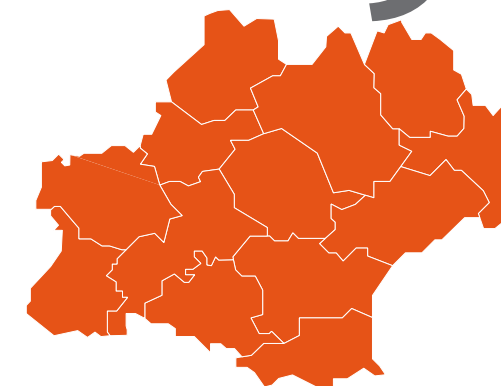

Chiffres clés Régionaux

L'emploi dans les banques AFB

2019

Région Occitanie

Données statistiques 2018

Observatoire des métiers, des qualifications
et de l'égalité professionnelle entre les femmes
et les hommes dans la banque