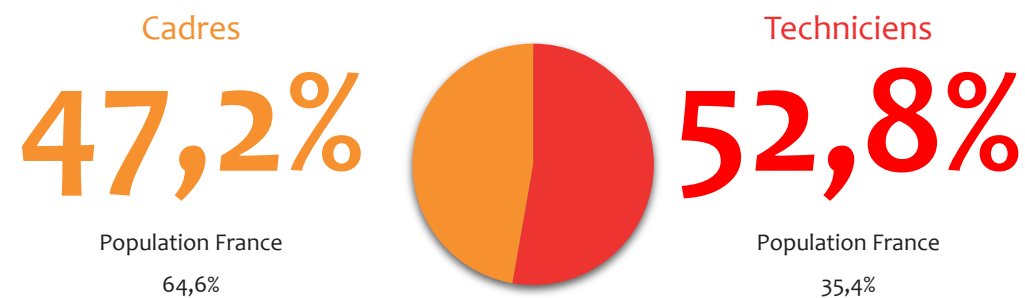

Chiffres clés régionaux - 2019

L'emploi dans les banques AFB

Occitanie

Effectifs

5 930

salariés

Population France*
195 300

Répartition femmes / hommes

Population France
57,0%

Population France
43,0%

Répartition cadres / techniciens

Population France
64,6%

Population France
35,4%

* La population bancaire adhérente à l'AFB en France métropolitaine, DOM-TOM et Monaco compte 195 300 salariés à fin 2018. Les données présentées dans ce document sont établies à partir des répondants à l'enquête annuelle de l'AFB, qui couvre un peu plus de 176 900 salariés.