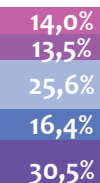

Population France

<5 ans 22,6%
5 à 9 ans 14,2%
10 à 14 ans 20,7%
15 à 19 ans 15,3%
≥20 ans 27,3%

Répartition des effectifs dans les 3 familles de métiers