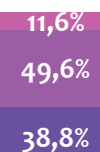

Population France

<30 ans 13,2%
30 à 44 ans 46,1%
≥45 ans 40,7%

Effectifs par classe d'ancienneté

Ancienneté moyenne (ans)

16,5

Population France
14,8

<5 ans
5 à 9 ans
10 à 14 ans
15 à 19 ans
≥20 ans

Région