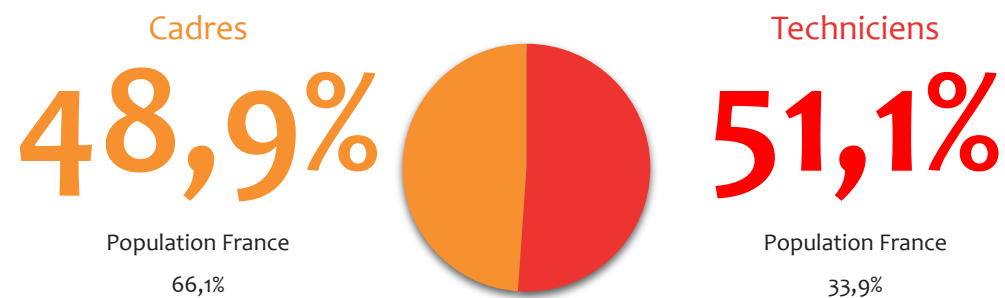

Répartition cadres / techniciens

* La population bancaire adhérente à l'AFB en France métropolitaine, DOM-TOM et Monaco compte 191 600 salariés à fin 2019. Les données présentées dans ce document sont établies à partir des répondants à l'enquête annuelle de l'AFB, qui couvre un peu plus de 173 100 salariés.

Âge moyen (ans)

42,4

Population France
42,4

Effectifs par classe d'âge

Classe d'âge	Population France
<30 ans	12,8%
30 à 44 ans	45,7%
≥45 ans	41,4%

Ancienneté moyenne (ans)

16,8

Population France
14,8

Effectifs par classe d'ancienneté

Classe d'ancienneté	Population France
<5 ans	23,2%
5 à 9 ans	14,1%
10 à 14 ans	19,5%
15 à 19 ans	15,9%
≥20 ans	27,3%