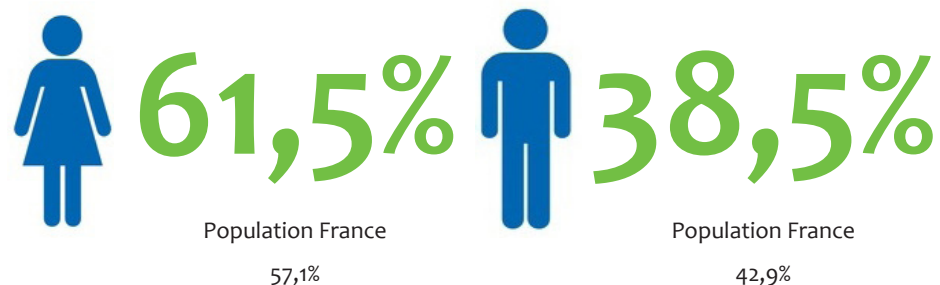

Chiffres clés régionaux - 2020

L'emploi dans les banques AFB

Occitanie

Effectifs
6 300 salariés

Population France*
191 600

Répartition femmes / hommes