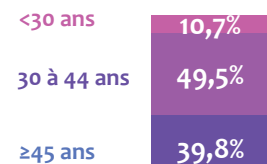

Âge moyen (ans)

42,4

Population France
42,4

Effectifs par classe d'âge

Classe d'âge	Population France
<30 ans	12,8%
30 à 44 ans	45,7%
≥45 ans	41,4%