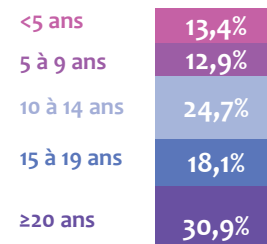

Ancienneté moyenne (ans)

16,8

Population France
14,8

Effectifs par classe d'ancienneté

Classe d'ancienneté	Population France
<5 ans	23,2%
5 à 9 ans	14,1%
10 à 14 ans	19,5%
15 à 19 ans	15,9%
≥20 ans	27,3%