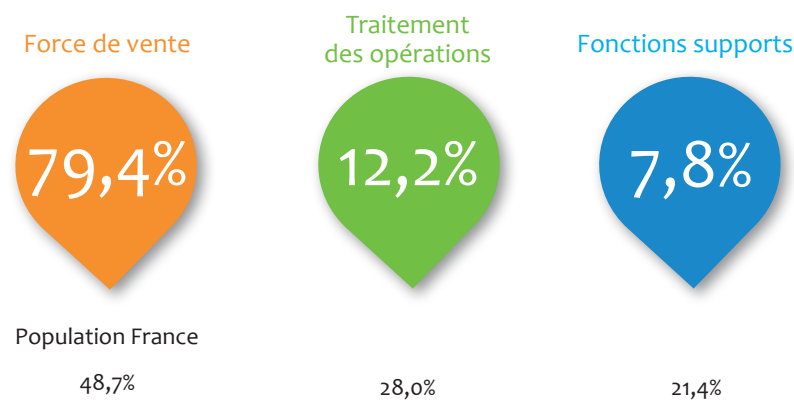

Population France
56,9%

Population France
43,1%

Répartition cadres / techniciens

Population France
67,7%

Population France
32,3%

* La population bancaire adhérente à l'AFB en France métropolitaine, DOM-TOM et Monaco compte 186 800 salariés à fin 2020. Les données présentées dans ce document sont établies à partir des répondants à l'enquête annuelle de l'AFB, qui couvre près de 169 300 salariés.

Âge moyen (ans)

42,7

Population France
42,8

Effectifs par classe d'âge

Classe d'âge	Population France
<30 ans	12,0%
30 à 44 ans	45,4%
≥45 ans	42,6%

Ancienneté moyenne (ans)

16,9

Population France
15,2

Effectifs par classe d'ancienneté

Classe d'ancienneté	Population France
<5 ans	21,7%
5 à 9 ans	14,1%
10 à 14 ans	18,3%
15 à 19 ans	16,2%
≥20 ans	29,7%

Répartition des effectifs dans les 3 familles de métiers