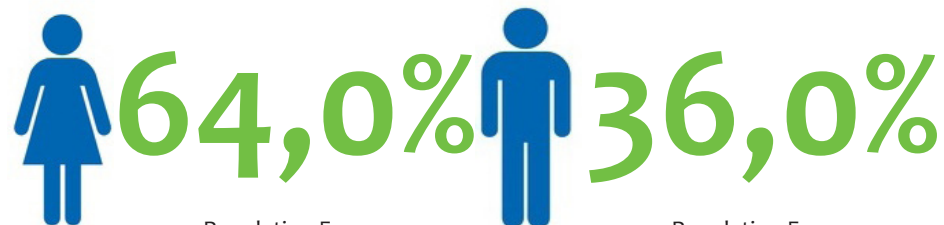

Chiffres clés régionaux - 2021

L'emploi dans les banques AFB

Provence Alpes Côte d'Azur

Effectifs

9 400

salariés

Population France*
186 800

Répartition femmes / hommes

Population France
56,9%

Population France
43,1%

Répartition cadres / techniciens

Population France
67,7%

Population France
32,3%

* La population bancaire adhérente à l'AFB en France métropolitaine, DOM-TOM et Monaco compte 186 800 salariés à fin 2020. Les données présentées dans ce document sont établies à partir des répondants à l'enquête annuelle de l'AFB, qui couvre près de 169 300 salariés.