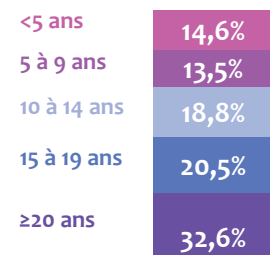

Âge moyen (ans)

42,7

Population France
42,8

Effectifs par classe d'âge

Classe d'âge	Population France
<30 ans	12,0%
30 à 44 ans	45,4%
≥45 ans	42,6%

Ancienneté moyenne (ans)

16,9

Population France
15,2

Effectifs par classe d'ancienneté

Classe d'ancienneté	Population France
<5 ans	21,7%
5 à 9 ans	14,1%
10 à 14 ans	18,3%
15 à 19 ans	16,2%
≥20 ans	29,7%

Répartition des effectifs dans les 3 familles de métiers