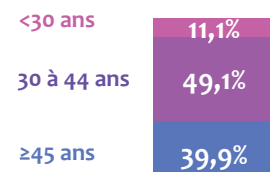

Effectifs par classe d'âge

Classe d'âge	Population France
<30 ans	12,0%
30 à 44 ans	45,4%
≥45 ans	42,6%

Ancienneté moyenne (ans)

16,9

Population France
15,2