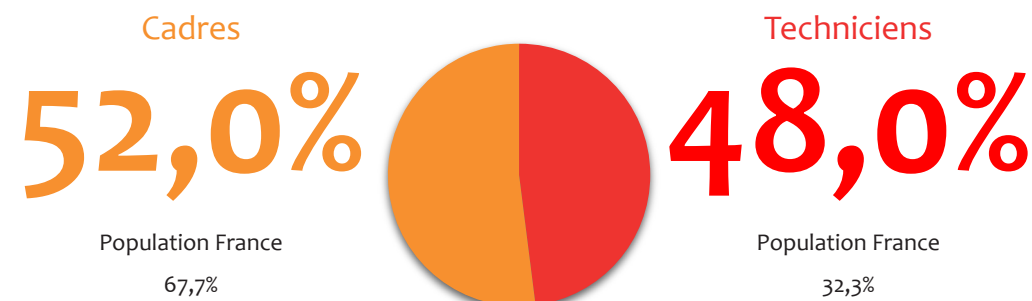

Chiffres clés régionaux - 2021

L'emploi dans les banques AFB

Provence Alpes Côte d'Azur

Effectifs

9 400

salariés

Population France*
186 800

Répartition femmes / hommes

Population France
56,9%

Population France
43,1%

Répartition cadres / techniciens

Population France
67,7%

Population France
32,3%

* La population bancaire adhérente à l'AFB en France métropolitaine, DOM-TOM et Monaco compte 186 800 salariés à fin 2020. Les données présentées dans ce document sont établies à partir des répondants à l'enquête annuelle de l'AFB, qui couvre près de 169 300 salariés.