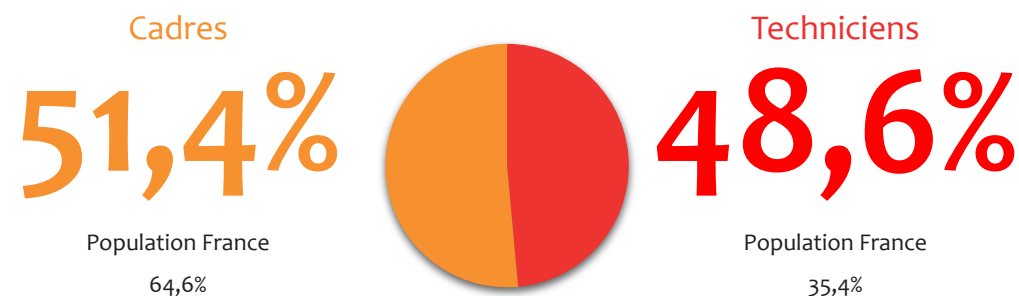

Chiffres clés régionaux - 2019

L'emploi dans les banques AFB

Pays de la Loire

Effectifs

5 590

salariés

Population France*
195 300

Répartition femmes / hommes

Population France
57,0%

Population France
43,0%

Répartition cadres / techniciens

Population France
64,6%

Population France
35,4%

* La population bancaire adhérente à l'AFB en France métropolitaine, DOM-TOM et Monaco compte 195 300 salariés à fin 2018. Les données présentées dans ce document sont établies à partir des répondants à l'enquête annuelle de l'AFB, qui couvre un peu plus de 176 900 salariés.

Âge moyen (ans)

42,8

Population France
42,2

Effectifs par classe d'âge

Population France

Ancienneté moyenne (ans)

17,0

Population France
14,8