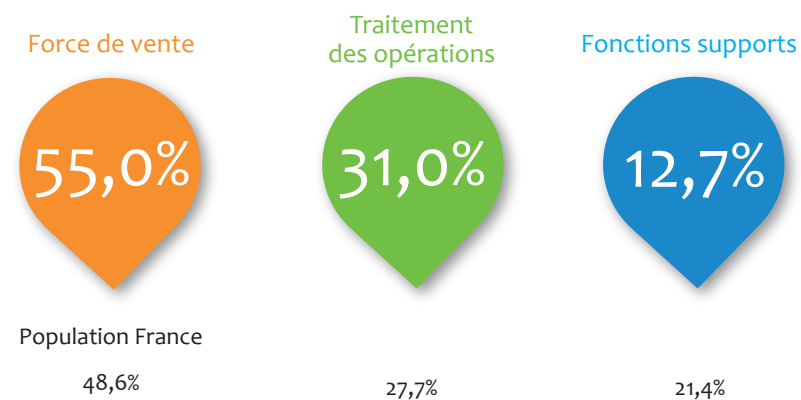

Population France
57,0%

Population France
43,0%

Répartition cadres / techniciens

Population France
64,6%

Population France
35,4%

* La population bancaire adhérente à l'AFB en France métropolitaine, DOM-TOM et Monaco compte 195 300 salariés à fin 2018. Les données présentées dans ce document sont établies à partir des répondants à l'enquête annuelle de l'AFB, qui couvre un peu plus de 176 900 salariés.

Âge moyen (ans)

42,8

Population France
42,2

Effectifs par classe d'âge

Population France

Ancienneté moyenne (ans)

17,0

Population France
14,8

Effectifs par classe d'ancienneté

Population France

Répartition des effectifs dans les 3 familles de métiers

Population France
48,6%

27,7%

21,4%

Nombre d'embauches

430