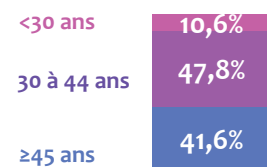

Effectifs par classe d'âge

Population France

Ancienneté moyenne (ans)

17,0

Population France
14,8