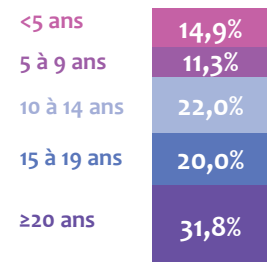

Âge moyen (ans)

42,8

Population France
42,2

Effectifs par classe d'âge

Population France

Ancienneté moyenne (ans)

17,0

Population France
14,8

Effectifs par classe d'ancienneté

Population France

Répartition des effectifs dans les 3 familles de métiers

Population France
48,6%

27,7%

21,4%

Nombre d'embauches

430