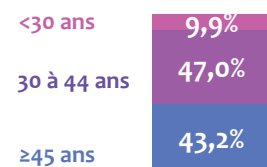

Âge moyen (ans)

43,2

Population France
42,4

Effectifs par classe d'âge

Classe d'âge	Population France
<30 ans	12,8%
30 à 44 ans	45,7%
≥45 ans	41,4%