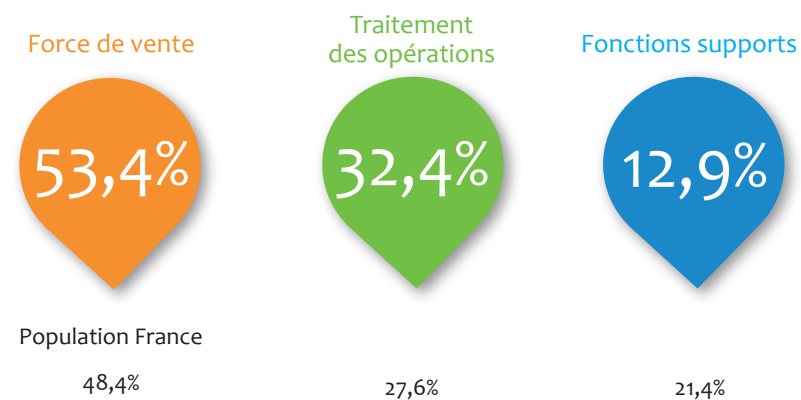

Chiffres clés régionaux - 2020

L'emploi dans les banques AFB

Pays de la Loire

Effectifs
5 800 salariés

Population France*
191 600

Répartition femmes / hommes

Répartition cadres / techniciens

* La population bancaire adhérente à l'AFB en France métropolitaine, DOM-TOM et Monaco compte 191 600 salariés à fin 2019. Les données présentées dans ce document sont établies à partir des répondants à l'enquête annuelle de l'AFB, qui couvre un peu plus de 173 100 salariés.

Âge moyen (ans)

43,2

Population France
42,4

Effectifs par classe d'âge

Classe d'âge	Population France
<30 ans	12,8%
30 à 44 ans	45,7%
≥45 ans	41,4%

Ancienneté moyenne (ans)

17,2

Population France
14,8

Effectifs par classe d'ancienneté

Classe d'ancienneté	Population France
<5 ans	23,2%
5 à 9 ans	14,1%
10 à 14 ans	19,5%
15 à 19 ans	15,9%
≥20 ans	27,3%

Répartition des effectifs dans les 3 familles de métiers