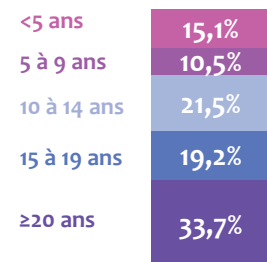

Chiffres clés régionaux - 2020

L'emploi dans les banques AFB

Pays de la Loire

Effectifs
5 800 salariés

Population France*
191 600

Répartition femmes / hommes

Répartition cadres / techniciens

* La population bancaire adhérente à l'AFB en France métropolitaine, DOM-TOM et Monaco compte 191 600 salariés à fin 2019. Les données présentées dans ce document sont établies à partir des répondants à l'enquête annuelle de l'AFB, qui couvre un peu plus de 173 100 salariés.

Âge moyen (ans)

43,2

Population France
42,4

Effectifs par classe d'âge

Classe d'âge	Population France
<30 ans	12,8%
30 à 44 ans	45,7%
≥45 ans	41,4%

Ancienneté moyenne (ans)

17,2

Population France
14,8

Effectifs par classe d'ancienneté

Classe d'ancienneté	Population France
<5 ans	23,2%
5 à 9 ans	14,1%
10 à 14 ans	19,5%
15 à 19 ans	15,9%
≥20 ans	27,3%

Répartition des effectifs dans les 3 familles de métiers