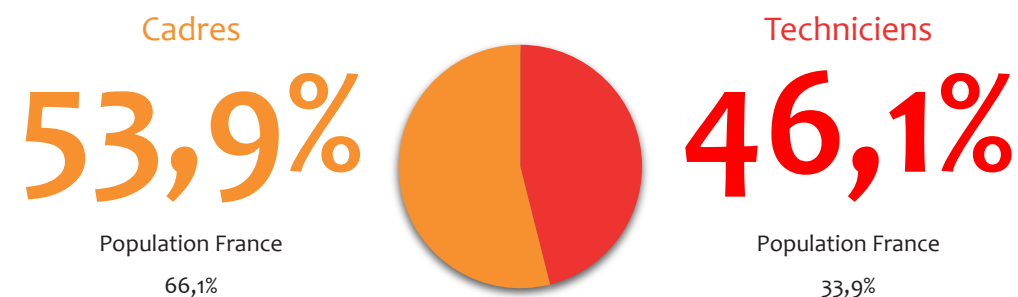

Chiffres clés régionaux - 2020

L'emploi dans les banques AFB

Pays de la Loire

Effectifs
5 800 salariés

Population France*
191 600

Répartition femmes / hommes

Répartition cadres / techniciens

* La population bancaire adhérente à l'AFB en France métropolitaine, DOM-TOM et Monaco compte 191 600 salariés à fin 2019. Les données présentées dans ce document sont établies à partir des répondants à l'enquête annuelle de l'AFB, qui couvre un peu plus de 173 100 salariés.

Âge moyen (ans)

43,2

Population France
42,4

Effectifs par classe d'âge

Classe d'âge	Population France
<30 ans	12,8%
30 à 44 ans	45,7%
≥45 ans	41,4%

Ancienneté moyenne (ans)

17,2

Population France
14,8