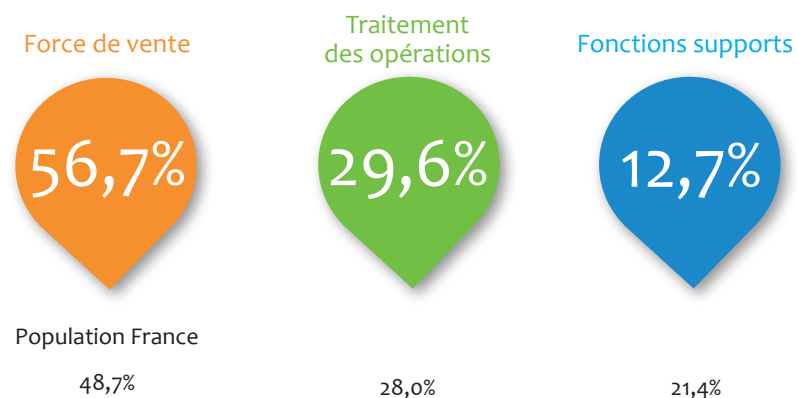

Chiffres clés régionaux - 2021

L'emploi dans les banques AFB

Pays de la Loire

Effectifs
5 600 salariés

Population France*
186 800

Répartition femmes / hommes

Répartition cadres / techniciens

* La population bancaire adhérente à l'AFB en France métropolitaine, DOM-TOM et Monaco compte 186 800 salariés à fin 2020. Les données présentées dans ce document sont établies à partir des répondants à l'enquête annuelle de l'AFB, qui couvre près de 169 300 salariés.

Âge moyen (ans)

43,4

Population France
42,8

Effectifs par classe d'âge

Classe d'âge	Population France
<30 ans	12,0%
30 à 44 ans	45,4%
≥45 ans	42,6%

Ancienneté moyenne (ans)

17,4

Population France
15,2

Effectifs par classe d'ancienneté

Classe d'ancienneté	Population France
<5 ans	21,7%
5 à 9 ans	14,1%
10 à 14 ans	18,3%
15 à 19 ans	16,2%
≥20 ans	29,7%

Répartition des effectifs dans les 3 familles de métiers