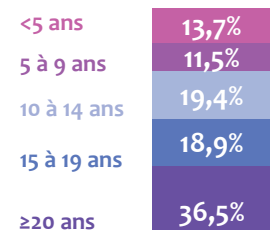

Chiffres clés régionaux - 2021

L'emploi dans les banques AFB

Pays de la Loire

Effectifs
5 600 salariés

Population France*
186 800

Répartition femmes / hommes

Répartition cadres / techniciens

* La population bancaire adhérente à l'AFB en France métropolitaine, DOM-TOM et Monaco compte 186 800 salariés à fin 2020. Les données présentées dans ce document sont établies à partir des répondants à l'enquête annuelle de l'AFB, qui couvre près de 169 300 salariés.

Âge moyen (ans)

43,4

Population France
42,8

Effectifs par classe d'âge

Classe d'âge	Population France
<30 ans	12,0%
30 à 44 ans	45,4%
≥45 ans	42,6%

Ancienneté moyenne (ans)

17,4

Population France
15,2

Effectifs par classe d'ancienneté

Classe d'ancienneté	Population France
<5 ans	21,7%
5 à 9 ans	14,1%
10 à 14 ans	18,3%
15 à 19 ans	16,2%
≥20 ans	29,7%

Répartition des effectifs dans les 3 familles de métiers