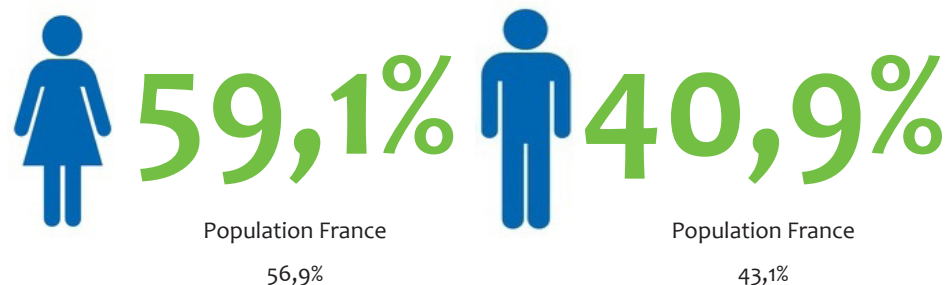

Chiffres clés régionaux - 2021

L'emploi dans les banques AFB

Pays de la Loire

Effectifs
5 600 salariés

Population France*
186 800

Répartition femmes / hommes

Répartition cadres / techniciens

* La population bancaire adhérente à l'AFB en France métropolitaine, DOM-TOM et Monaco compte 186 800 salariés à fin 2020. Les données présentées dans ce document sont établies à partir des répondants à l'enquête annuelle de l'AFB, qui couvre près de 169 300 salariés.

Âge moyen (ans)

43,4

Population France
42,8

Effectifs par classe d'âge

Classe d'âge	Population France
<30 ans	12,0%
30 à 44 ans	45,4%
≥45 ans	42,6%

Ancienneté moyenne (ans)

17,4

Population France
15,2