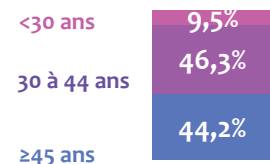

Âge moyen (ans)

43,4

Population France
42,8

Effectifs par classe d'âge

Classe d'âge	Population France
<30 ans	12,0%
30 à 44 ans	45,4%
≥45 ans	42,6%