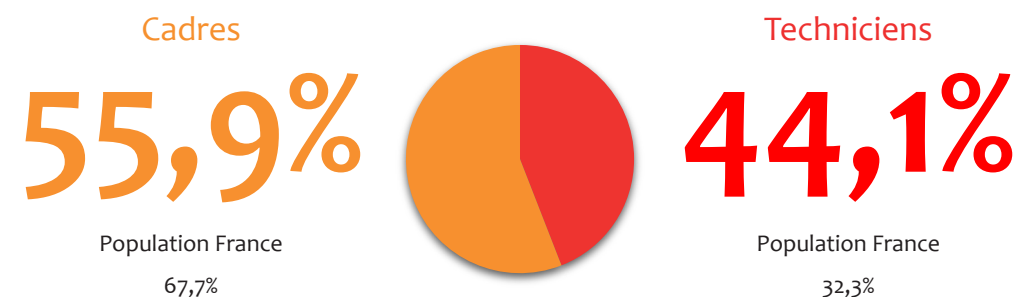

Chiffres clés régionaux - 2021

L'emploi dans les banques AFB

Pays de la Loire

Effectifs
5 600 salariés

Population France*
186 800

Répartition femmes / hommes

Répartition cadres / techniciens

* La population bancaire adhérente à l'AFB en France métropolitaine, DOM-TOM et Monaco compte 186 800 salariés à fin 2020. Les données présentées dans ce document sont établies à partir des répondants à l'enquête annuelle de l'AFB, qui couvre près de 169 300 salariés.

Âge moyen (ans)

43,4

Population France
42,8

Effectifs par classe d'âge

Classe d'âge	Population France
<30 ans	12,0%
30 à 44 ans	45,4%
≥45 ans	42,6%

Ancienneté moyenne (ans)

17,4

Population France
15,2