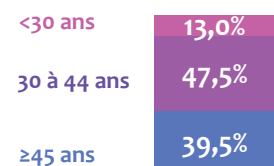

Âge moyen (ans)

42,1

Population France
42,1

Effectifs par classe d'âge

Classe d'âge	Population France
<30 ans	13,4%
30 à 44 ans	46,3%
≥45 ans	40,4%