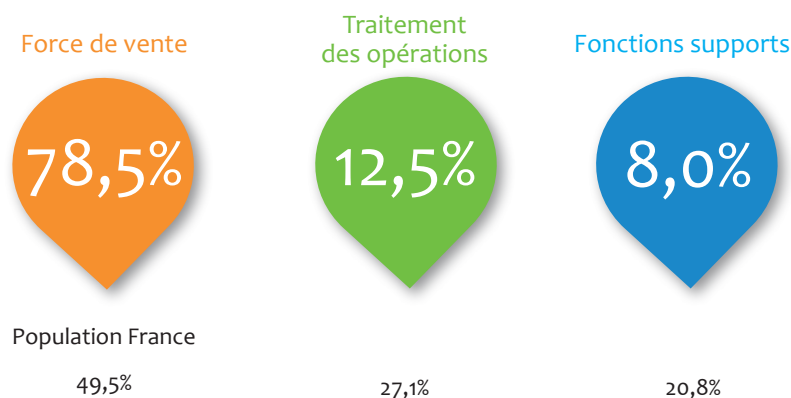

Répartition cadres / techniciens

Population France
62,7%

Population France
37,3%

* La population bancaire adhérente à l'AFB en France métropolitaine, DOM-TOM et Monaco compte 196 400 salariés à fin 2017. Les données présentées dans ce document sont établies à partir des répondants à l'enquête annuelle de l'AFB, qui couvre un peu plus de 179 000 salariés.

Âge moyen (ans)

42,1

Population France
42,1

Effectifs par classe d'âge

Classe d'âge	Population France
<30 ans	13,4%
30 à 44 ans	46,3%
≥45 ans	40,4%

Ancienneté moyenne (ans)

16,8

Population France
15,0

Effectifs par classe d'ancienneté

Classe d'ancienneté	Population France
<5 ans	20,5%
5 à 9 ans	17,0%
10 à 14 ans	19,7%
15 à 19 ans	14,8%
≥20 ans	28,0%

Répartition des effectifs dans les 3 familles de métiers