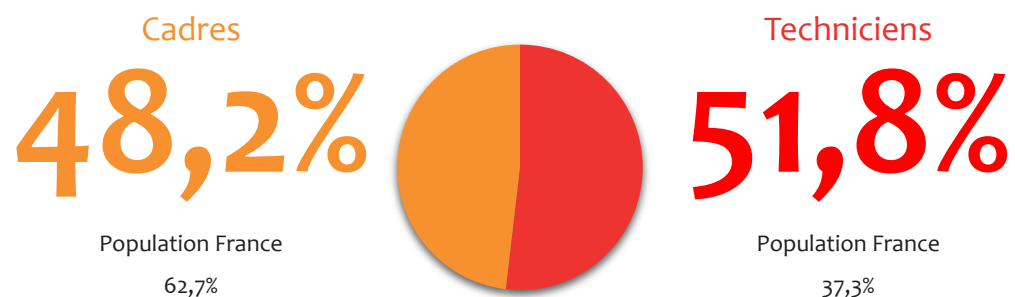

Chiffres clés régionaux - 2018

L'emploi dans les banques AFB

Provence Alpes Côte d'Azur

Effectifs
9 830 salariés

Population France*
196 400

Répartition femmes / hommes

Population France
57,1%

Population France
42,9%

Répartition cadres / techniciens

Population France
62,7%

Population France
37,3%

* La population bancaire adhérente à l'AFB en France métropolitaine, DOM-TOM et Monaco compte 196 400 salariés à fin 2017. Les données présentées dans ce document sont établies à partir des répondants à l'enquête annuelle de l'AFB, qui couvre un peu plus de 179 000 salariés.

Âge moyen (ans)

42,1

Population France
42,1

Effectifs par classe d'âge

Classe d'âge	Population France
<30 ans	13,4%
30 à 44 ans	46,3%
≥45 ans	40,4%

Ancienneté moyenne (ans)

16,8

Population France
15,0