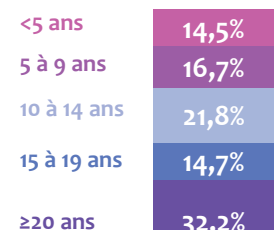

Âge moyen (ans)

42,1

Population France
42,1

Effectifs par classe d'âge

Classe d'âge	Population France
<30 ans	13,4%
30 à 44 ans	46,3%
≥45 ans	40,4%

Ancienneté moyenne (ans)

16,8

Population France
15,0

Effectifs par classe d'ancienneté

Classe d'ancienneté	Population France
<5 ans	20,5%
5 à 9 ans	17,0%
10 à 14 ans	19,7%
15 à 19 ans	14,8%
≥20 ans	28,0%

Répartition des effectifs dans les 3 familles de métiers