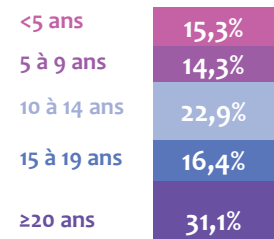

Âge moyen (ans)

42,1

Population France
42,2

Effectifs par classe d'âge

Population France

- <30 ans: 13,2%
- 30 à 44 ans: 46,1%
- ≥45 ans: 40,7%

Ancienneté moyenne (ans)

16,6

Population France
14,8

Effectifs par classe d'ancienneté

Population France

- <5 ans: 22,6%
- 5 à 9 ans: 14,2%
- 10 à 14 ans: 20,7%
- 15 à 19 ans: 15,3%
- ≥20 ans: 27,3%

Répartition des effectifs dans les 3 familles de métiers