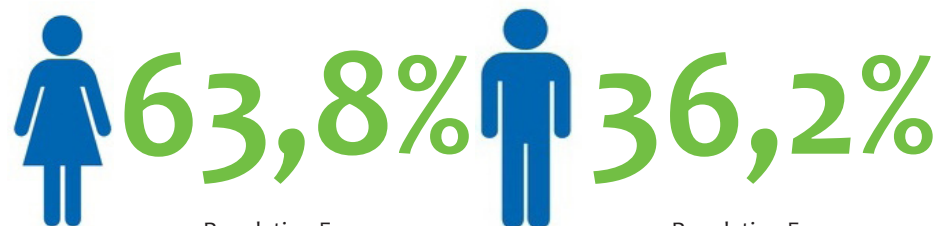

Chiffres clés régionaux - 2019

L'emploi dans les banques AFB

Provence Alpes Côte d'Azur

Effectifs
9 230 salariés

Population France*
195 300

Répartition femmes / hommes

Population France
57,0%

Population France
43,0%