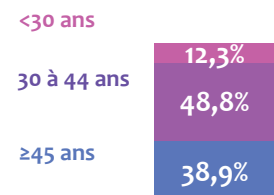

Âge moyen (ans)

42,1

Population France
42,2

Effectifs par classe d'âge

Population France

- <30 ans: 13,2%
- 30 à 44 ans: 46,1%
- ≥45 ans: 40,7%